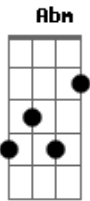

© ukulele-chords.com