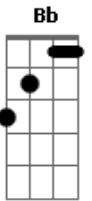

© ukulele-chords.com