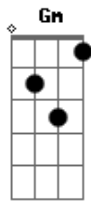

Hombres G - Devuélveme A Mi Chica

Tom: F

|Intro| Am Dm Dm Am Dm
Am
Estoy llorando en mi habitación
Dm Am
Todo se nubla a mi alrededor
Am Abm Gm Dm
Ella se fue con un niño pijo
Am Abm Gm
Tiene un ford fiesta blanco
Am
Y un jersey amarillo

Dm Am
Por el parque los veo pasar
Dm Am
Cuando se besan lo paso fatal
Am Abm Gm Dm
Voy a vengarme de ese marica
Gm
Voy a llenarle el cuello
Am
De polvos pica pica

Bb F
Sufre, mamón
Bb F
Devuélveme a mi chica
Bb F
O te retorcerás
G A
Entre polvos pica-pica

(Dm Am Dm Am Am Abm Gm Dm Gm Am)

|solo|
Dm Am
E| 10-10----- |
B| -----10----- |
G| -----10---12-10-12-10-12/14-14- |
D| ----- |
A| ----- |
E| ----- |

Dm Am Am Abm Gm
E| 10-10-13-10----- |
B| 10-10-10-10-----10-10-13-10---10---9---8- |
G| -----10-12-10-12-10-10-10-10---10---9---7- |
D| ----- |
A| ----- |
E| ----- |

Gm Dm Gm
E| -----10----- |
B| --8-----10-----8----- |
G| 7---7-----10-----10-7---7---7----- |
D| -----8-5-----8-5----- |
A| ----- |
E| ----- |

Am
E| -----8/9/10-8-10-13-10- |
B| -----8/9/10----- |
G| -----7/8/9----- |
D| 5/6/7----- |
A| ----- |
E| ----- |

Dm Am
Le quemamos su jersey
Dm Am
Se ha comprado cinco o seis.
Am-G#m-Gm Dm
Voy a destrozarle el coche
Gm
Lo tengo preparado
Am
Voy esta noche
Dm Am
No te reirás nunca más de mí
Dm Am
Lo siento nene vas a morir
Am-G#m-Gm Dm
Hoy me quitaste lo que más quería
Gm
Y volverá conmigo
Am
Volverá algún día

Acordes

© ukulele-chords.com

© ukulele-chords.com

© ukulele-chords.com

© ukulele-chords.com

© ukulele-chords.com

© ukulele-chords.com

© ukulele-chords.com

© ukulele-chords.com