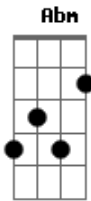

© ukulele-chords.com

© ukulele-chords.com