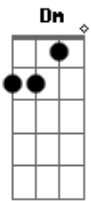

© ukulele-chords.com