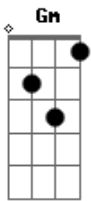

© ukulele-chords.com