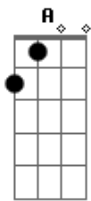

© ukulele-chords.com