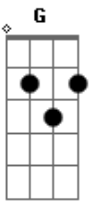

© ukulele-chords.com