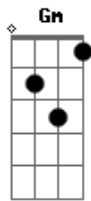

Hombres G - Devuelveme A Mi Chica

Tom: F

|Intro| Am Dm Dm Am Dm
Am
Estoy llorando en mi habitación
Dm Am
Todo se nubla a mi alrededor
Am Abm Gm Dm
Ella se fue con un niño pijo
Am Abm Gm
Tiene un ford fiesta blanco
Am
Y un jersey amarillo

Dm Am
Por el parque los veo pasar
Dm Am
Cuando se besan lo paso fatal
Am Abm Gm Dm
Voy a vengarme de ese marica
Gm
Voy a llenarle el cuello
Am
De polvos pica pica

Bb F
Sufre, mamón
Bb F
Devuélveme a mi chica
Bb F
O te retorcerás
G A
Entre polvos pica-pica

(Dm Am Dm Am Am Abm Gm Dm Gm Am)

|solo|
Dm Am
E| 10-10----- |
B| -----10----- |
G| -----10---12-10-12-10-12/14-14- |
D| ----- |
A| ----- |
E| ----- |

Dm Am Am Abm Gm
E| 10-10-13-10----- |
B| 10-10-10-10-----10-10-13-10---10---9---8- |
G| -----10-12-10-12-10-10-10-10---10---9---7- |
D| ----- |
A| ----- |
E| ----- |

Gm Dm Gm
E| -----10----- |
B| --8-----10-----8----- |
G| 7---7-----10-----10-7---7---7----- |
D| -----8-5-----8-5----- |
A| ----- |
E| ----- |

Am
E| -----8/9/10-8-10-13-10- |
B| -----8/9/10----- |
G| -----7/8/9----- |
D| 5/6/7----- |
A| ----- |
E| ----- |

Dm Am
Le quemamos su jersey
Dm Am
Se ha comprado cinco o seis.
Am-G#m-Gm Dm
Voy a destrozarle el coche
Gm
Lo tengo preparado
Am
Voy esta noche
Dm Am
No te reirás nunca más de mí
Dm Am
Lo siento nene vas a morir
Am-G#m-Gm Dm
Hoy me quitaste lo que más quería
Gm
Y volverá conmigo
Am
Volverá algún día

Acordes

© ukulele-chords.com

© ukulele-chords.com

© ukulele-chords.com

© ukulele-chords.com

© ukulele-chords.com

© ukulele-chords.com

© ukulele-chords.com

© ukulele-chords.com