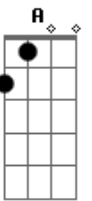

© ukulele-chords.com