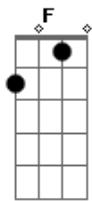

Hombres G - Devuélveme A Mi Chica

Tom: F

|Intro| Am Dm Dm Am Dm
Am
Estoy llorando en mi habitación
Dm Am
Todo se nubla a mi alrededor
Am Abm Gm Dm
Ella se fue con un niño pijo
Am Abm Gm
Tiene un ford fiesta blanco
Am
Y un jersey amarillo

Dm Am
Por el parque los veo pasar
Dm Am
Cuando se besan lo paso fatal
Am Abm Gm Dm
Voy a vengarme de ese marica
Gm
Voy a llenarle el cuello
Am
De polvos pica pica

Bb F
Sufre, mamón
Bb F
Devuélveme a mi chica
Bb F
O te retorcerás
G A
Entre polvos pica-pica

(Dm Am Dm Am Am Abm Gm Dm Gm Am)

|solo|
Dm Am
E| 10-10----- |
B| -----10----- |
G| -----10---12-10-12-10-12/14-14- |
D| ----- |
A| ----- |
E| ----- |

Dm Am Am Abm Gm
E| 10-10-13-10----- |
B| 10-10-10-10-----10-10-13-10---10---9---8- |
G| -----10-12-10-12-10-10-10-10---10---9---7- |
D| ----- |
A| ----- |
E| ----- |

Gm Dm Gm
E| -----10----- |
B| --8-----10-----8----- |
G| 7---7-----10-----10-7---7---7----- |
D| -----8-5-----8-5----- |
A| ----- |
E| ----- |

Am
E| -----8/9/10-8-10-13-10- |
B| -----8/9/10----- |
G| -----7/8/9----- |
D| 5/6/7----- |
A| ----- |
E| ----- |

Dm Am
Le quemamos su jersey
Dm Am
Se ha comprado cinco o seis.
Am-G#m-Gm Dm
Voy a destrozarle el coche
Gm
Lo tengo preparado
Am
Voy esta noche
Dm Am
No te reirás nunca más de mí
Dm Am
Lo siento nene vas a morir
Am-G#m-Gm Dm
Hoy me quitaste lo que más quería
Gm
Y volverá conmigo
Am
Volverá algún día

Acordes