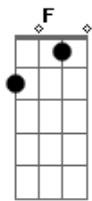

Hombres G - Devuelveme A Mi Chica

Tom: F

|Intro| Am Dm Dm Am Dm
Am
Estoy llorando en mi habitación
Dm Am
Todo se nubla a mi alrededor
Am Abm Gm Dm
Ella se fue con un niño pijo
Am Abm Gm
Tiene un ford fiesta blanco
Am
Y un jersey amarillo

Dm Am
Por el parque los veo pasar
Dm Am
Cuando se besan lo paso fatal
Am Abm Gm Dm
Voy a vengarme de ese marica
Gm
Voy a llenarle el cuello
Am
De polvos pica pica

Bb F
Sufre, mamón
Bb F
Devuélveme a mi chica
Bb F
O te retorcerás
G A
Entre polvos pica-pica

(Dm Am Dm Am Am Abm Gm Dm Gm Am)

|solo|
Dm Am
E| 10-10----- |
B| -----10----- |
G| -----10---12-10-12-10-12/14-14- |
D| ----- |
A| ----- |
E| ----- |

Dm Am Am Abm Gm
E| 10-10-13-10----- |
B| 10-10-10-10-----10-10-13-10---10---9---8- |
G| -----10-12-10-12-10-10-10-10---10---9---7- |
D| ----- |
A| ----- |
E| ----- |

Gm Dm Gm
E| -----10----- |
B| --8-----10-----8----- |
G| 7---7-----10-----10-7---7---7----- |
D| -----8-5-----8-5----- |
A| ----- |
E| ----- |

Am
E| -----8/9/10-8-10-13-10- |
B| -----8/9/10----- |
G| -----7/8/9----- |
D| 5/6/7----- |
A| ----- |
E| ----- |

Dm Am
Le quemamos su jersey
Dm Am
Se ha comprado cinco o seis.
Am-G#m-Gm Dm
Voy a destrozarle el coche
Gm
Lo tengo preparado
Am
Voy esta noche
Dm Am
No te reirás nunca más de mí
Dm Am
Lo siento nene vas a morir
Am-G#m-Gm Dm
Hoy me quitaste lo que más quería
Gm
Y volverá conmigo
Am
Volverá algún día

Acordes