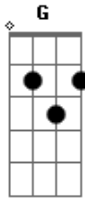

© ukulele-chords.com