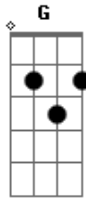

Hnc - 157 - Segurança Em Cristo

Intro: D A7 D A7
D G D A7 D

D A7 D
Por meus delitos expiou

A
Jesus, a vida e luz!

D G D
Do meu pecado me livrou

A7 D
Na ensangüentada cruz

D A7 D
Faze-me forte em confessar

A7
A ti, Jesus, Senhor!

D G D
Faze-me pronto a confiar

A7 D

Tom:

No teu eterno amor

D A7 D
Jamais terei tão fraca voz

A
Que trema ao confessar

D G D
A quem, por morte tão atroz

A7 D
Minha alma quis salvar

D A7 D
Sim, eu desejo aqui cantar

A
Tão grande Salvador

D G D
E quando lá no céu chegar

A7 D
Louvá-lo-ei melhor

G D
Amém

Acordes

© ukulele-chords.com

© ukulele-chords.com