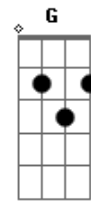

© ukulele-chords.com