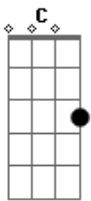

Hnc - 145 - Refúgio Verdadeiro

Tom: C

apotraste na 4ª casa [Intro] C G7 C F
C C7 F C
F G7 C

C C7 F C
Seguro estou, não tenho temor do mal

Am D7 G
Sim, guardado pela fé em meu Jesus

G7 C C7 F C
Não posso duvidar desse amor leal

F G7 C
Ele em seu caminho sempre me conduz

G7 C
Não me deixará, mas me abrigará

G D7 G7
Do pecado vil me vem livrar

C C7 F C
A sua graça não me recusará

F G7 C
Sim, Jesus é quem me pode sustentar

C G7
No poder de Cristo, o Mestre

G7 C
Minha vida salva está!

F C
Do perigo que cercá-la

C7 F
Ele poderá livrá-la!

C F G7 C
Seu poder eterno sempre a susterá!

C C7 F C
Abrigo eterno tenho no Salvador

Am D7 G
Ele esconde a minha vida em seu poder

G7 C C7 F C
Não posso ter receio do malfeitor

F G7 C
Que procura, pertinaz, me enfraquecer

G7 C
Confiado, então, nessa proteção

G D7 G7
Sigo a Cristo e quero ser fiel

C C7 F C
Na minha vida cheio de gratidão

F G7 C
Sim, a meu Senhor e Rei Emanuel

C C7 F C
Perigo algum me pode causar temor

Am D7 G
Pois meu Salvador não me abandonará!

G7 C C7 F C
Com sua proteção e com seu amor

F G7 C
Dirigindo a minha vida ele estará

G7 C
Nunca o deixarei, mas fiel serei

G D7 G7
Sempre firme, cheio de fervor!

C C7 F C
Estando bem firmado em Jesus, meu Rei

F G7 C
Sigo avante, confiando em seu amor

Acordes

© ukulele-chords.com