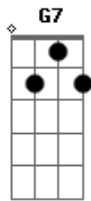

© ukulele-chords.com