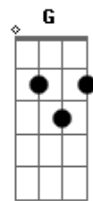

© ukulele-chords.com