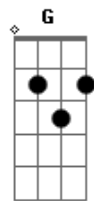

© ukulele-chords.com