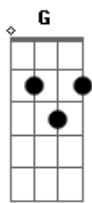

Hnc - 093 - Firmeza Na Fé

Tom: C
Intro: C Am F G C

C Dm
Somente ponho a minha fé
F Dm G C
Na graça excelsa de Jesus
Dm
No sacrifício remidor
F Dm G C
No sangue do bom Redentor

C F
A minha fé e o meu amor
F C Am G
Estão firmados no Senhor
C Am F G C
Estão firmados no Senhor

C Dm
Se não lhe posso a face ver
F Dm G C
É pela fé que vou viver

Dm
Em cada transe a suportar
F Dm G C
Eu hei de nele confiar

C Dm
A sua graça é mui real
F Dm G C
Abrigo traz no temporal

Dm
Ao vir cercar-me a tentação
F Dm G C
Me fortalece a sua mão

C Dm
Quando a trombeta ressoar
F Dm G C
Irei com ele me encontrar

Dm
E com os salvos cantarei
F Dm G C
Louvor eterno ao grande Rei

Acordes

© ukulele-chords.com

© ukulele-chords.com

© ukulele-chords.com

© ukulele-chords.com