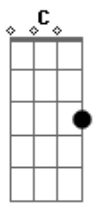

Hnc - 093 - Firmeza Na Fé

Tom: C
Intro: C Am F G C

C Dm
Somente ponho a minha fé
F Dm G C
Na graça excelsa de Jesus
Dm
No sacrifício remidor
F Dm G C
No sangue do bom Redentor

C F
A minha fé e o meu amor
F C Am G
Estão firmados no Senhor
C Am F G C
Estão firmados no Senhor

C Dm
Se não lhe posso a face ver
F Dm G C
É pela fé que vou viver

Dm
Em cada transe a suportar
F Dm G C
Eu hei de nele confiar

C Dm
A sua graça é mui real
F Dm G C
Abrigo traz no temporal

Dm
Ao vir cercar-me a tentação
F Dm G C
Me fortalece a sua mão

C Dm
Quando a trombeta ressoar
F Dm G C
Irei com ele me encontrar

Dm
E com os salvos cantarei
F Dm G C
Louvor eterno ao grande Rei

Acordes

© ukulele-chords.com