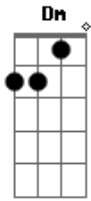

C Dm
Se não lhe posso a face ver
F Dm G C
É pela fé que vou viver

Dm
Em cada transe a suportar
F Dm G C
Eu hei de nele confiar

C Dm
A sua graça é mui real
F Dm G C
Abrigo traz no temporal

Dm
Ao vir cercar-me a tentação
F Dm G C
Me fortalece a sua mão

C Dm
Quando a trombeta ressoar
F Dm G C
Irei com ele me encontrar

Dm
E com os salvos cantarei
F Dm G C
Louvor eterno ao grande Rei

Acordes

© ukulele-chords.com

© ukulele-chords.com

© ukulele-chords.com

© ukulele-chords.com