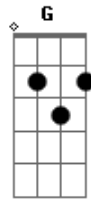

Hnc - 093 - Firmeza Na Fé

Tom: C
Intro: C Am F G C

C Dm
Somente ponho a minha fé
F Dm G C
Na graça excelsa de Jesus
Dm
No sacrifício remidor
F Dm G C
No sangue do bom Redentor

C F
A minha fé e o meu amor
F C Am G
Estão firmados no Senhor
C Am F G C
Estão firmados no Senhor

C Dm
Se não lhe posso a face ver
F Dm G C
É pela fé que vou viver

Dm
Em cada transe a suportar
F Dm G C
Eu hei de nele confiar

C Dm
A sua graça é mui real
F Dm G C
Abrigo traz no temporal

Dm
Ao vir cercar-me a tentação
F Dm G C
Me fortalece a sua mão

C Dm
Quando a trombeta ressoar
F Dm G C
Irei com ele me encontrar

Dm
E com os salvos cantarei
F Dm G C
Louvor eterno ao grande Rei

Acordes

© ukulele-chords.com

© ukulele-chords.com

© ukulele-chords.com

© ukulele-chords.com