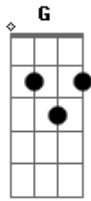

Hnc - 093 - Firmeza Na Fé

Tom: C
Intro: C Am F G C

C Dm
Somente ponho a minha fé
F Dm G C
Na graça excelsa de Jesus
Dm
No sacrifício remidor
F Dm G C
No sangue do bom Redentor

C F
A minha fé e o meu amor
F C Am G
Estão firmados no Senhor
C Am F G C
Estão firmados no Senhor

C Dm
Se não lhe posso a face ver
F Dm G C
É pela fé que vou viver

Dm
Em cada transe a suportar
F Dm G C
Eu hei de nele confiar

C Dm
A sua graça é mui real
F Dm G C
Abrigo traz no temporal

Dm
Ao vir cercar-me a tentação
F Dm G C
Me fortalece a sua mão

C Dm
Quando a trombeta ressoar
F Dm G C
Irei com ele me encontrar

Dm
E com os salvos cantarei
F Dm G C
Louvor eterno ao grande Rei

Acordes

© ukulele-chords.com

© ukulele-chords.com

© ukulele-chords.com

© ukulele-chords.com