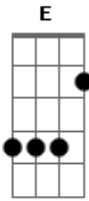

© ukulele-chords.com