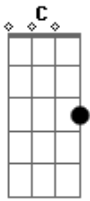

© ukulele-chords.com

© ukulele-chords.com