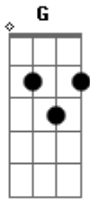

# Hnc - 019 - Rei Sublime

Tom: C  
Intro: G C F E F C G C

C Am G  
Ó Rei sublime em majestade e glória,  
C F Dm G  
Sobre as milícias do celeste além,  
C Am G  
Ouve o louvor, os hinos de vitória,  
C Am D D G  
Dos que de ti recebem todo bem!

G C F E  
Vinde, ó remidos, filhos de Deus!  
F C G C  
Cantai louvores que alcancem os céus!

C Am G  
Nos altos céus louvor a Deus ressoam,  
C F Dm G  
De gratidão ao soberano amor!  
C Am G  
Os redimidos com fervor entoam  
C Am D D G  
O nome excelso de seu Benfeitor.

C Am G  
Eterno Deus, seus filhos vêis prostrados  
C F Dm G  
Perante o brilho da superna luz,  
C Am G  
Pois do pecado foram resgatados,  
C Am D D G  
E agora rendem glórias a Jesus!