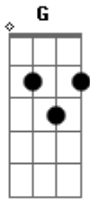

Hnc - 019 - Rei Sublime

Tom: C
Intro: G C F E F C G C

C Am G
Ó Rei sublime em majestade e glória,
C F Dm G
Sobre as milícias do celeste além,
C Am G
Ouve o louvor, os hinos de vitória,
C Am D D G
Dos que de ti recebem todo bem!

G C F E
Vinde, ó remidos, filhos de Deus!
F C G C
Cantai louvores que alcancem os céus!

C Am G
Nos altos céus louvor a Deus ressoam,
C F Dm G
De gratidão ao soberano amor!
C Am G
Os redimidos com fervor entoam
C Am D D G
O nome excelso de seu Benfeitor.

C Am G
Eterno Deus, seus filhos vêis prostrados
C F Dm G
Perante o brilho da superna luz,
C Am G
Pois do pecado foram resgatados,
C Am D D G
E agora rendem glórias a Jesus!

Acordes

© ukulele-chords.com

© ukulele-chords.com