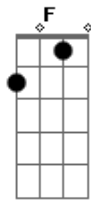

© ukulele-chords.com