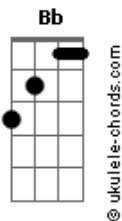

Verso 1:

G Bb Am
 Vamos marchar, sempre cantando, o hino do furacão,
 C G C D G
 E no peito ostentando, a faixa de campeão.

Refrão:

Verso 2:

G Bb Am

Acordes

O coração atleticano, estará sempre voltado,
 C G Am7 D7
 Para os feitos do presente, e as glórias do passado.

Refrão

Verso 3:

G Bb Am
 À tradição, vigor sem jaça, nos legou o sangue forte,
 C G Am7 D7
 Rubro Negro é quem tem raça, e não teme a própria morte.

Refrão

» Tablatura.

aqui está outra versão para a tablatura!