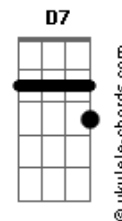

Verso 1:

G Bb Am
 Vamos marchar, sempre cantando, o hino do furacão,
 C G C D G
 E no peito ostentando, a faixa de campeão.

Refrão:

Verso 2:

G Bb Am

Acordes

O coração atleticano, estará sempre voltado,
 C G Am7 D7
 Para os feitos do presente, e as glórias do passado.

Refrão

Verso 3:

G Bb Am
 À tradição, vigor sem jaça, nos legou o sangue forte,
 C G Am7 D7
 Rubro Negro é quem tem raça, e não teme a própria morte.

Refrão

» Tablatura.

aqui está outra versão para a tablatura!