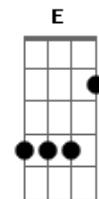

© ukulele-chords.com