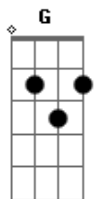

© ukulele-chords.com