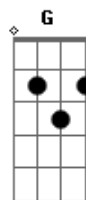

© ukulele-chords.com