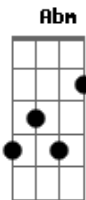

Hinos Avulsos CCB - Você Crê?

Tom: Eb

(com acordes na forma de Capotraste na 3ª casa C)

Abm G
Irmão escute o que eu vou te dizer
E Abm
Não olhe para a minha voz e sinta no seu coração
F Dm
O meu senhor disse: "a obra logo vai acontecer"
G E Em
Dobre os seus joelhos e clame numa oração

Refrão:

Abm
Você crê?
E
Ora a Deus
F
Que vai ver
G Dbm

Bençãos dos céus!

Abm G
Esse tempo de Angústia creia logo vai findar
E Abm
Deus disse na palavra que ele vai te libertar
F Dm
Sua alegria já chegou e o milagre logo vai acontecer
G E G
Continue firme servindo a Deus, que você vai ver

Refrão:

Abm
Você crê?
E
O milagre
F
Já chegou
G Dbm
Bençãos Deus mandou!

Acordes

ukulele-chords.com

ukulele-chords.com

ukulele-chords.com

ukulele-chords.com

ukulele-chords.com