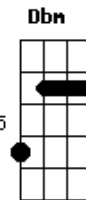

ukulele-chords.com