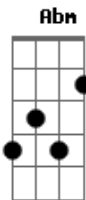

Hinos Avulsos CCB - Você Crê?

Tom: Eb

(com acordes na forma de Capostrate na 3ª casa C)

Abm G
Irmão escute o que eu vou te dizer
E Abm
Não olhe para a minha voz e sinta no seu coração
F Dm
O meu senhor disse: "a obra logo vai acontecer"
G E Em
Dobre os seus joelhos e clame numa oração

Refrão:

Abm
Você crê?
E
Ora a Deus
F
Que vai ver
G Dbm

Bençãos dos céus!

Abm G
Esse tempo de Angústia creia logo vai findar
E Abm
Deus disse na palavra que ele vai te libertar
F Dm
Sua alegria já chegou e o milagre logo vai acontecer
G E G
Continue firme servindo a Deus, que você vai ver

Refrão:

Abm
Você crê?
E
O milagre
F
Já chegou
G Dbm
Bençãos Deus mandou!

Acordes

ukulele-chords.com

ukulele-chords.com

ukulele-chords.com

ukulele-chords.com

ukulele-chords.com