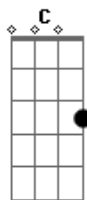

ukulele-chords.com