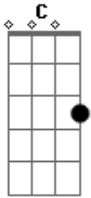

Hinos Avulsos CCB - Você Chorou

Tom: C

(intro)

^C Você chorou quando a porta se fechou na sua vida

^F Quando te disseram não há mais saída

^G Você muito chorou

^C Clamou a Deus

^F Senhor o que eu fazer agora

^F Pois dia-a-dia aumenta a minha prova

^G E eu não sei o que fazer

(refrão)

^C ^G ^{Am} ^F ^{Dm} ^G

Não chores mais Deus te abraçara

^C ^G ^{Am} ^F ^{Dm} ^G
Irmão fica em paz Deus te exaltara

^C ^G ^{Am} ^{Dm} ^G
E a vitória tu terás

^C Você chorou quando a porta se fechou na sua vida

^F Quando te disseram não há mais saída

^G Você muito chorou

^C Não chores mais

^F Deus vai aparecer na sua vida

^F Uma ordem la do céu é concedida

^G Pra você cantar

Acordes

© ukulele-chords.com