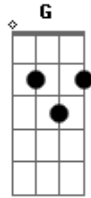

© ukulele-chords.com