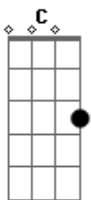

Hinos Avulsos CCB - Viúva de Naim CCB

tom:
C (forma dos acordes no tom de D)
Afinação: D G C F A D

A prova já não dava para suportar
Tudo ia acabar, no seu entender
Um punhado de farinha e um pouco de azeite
Era tudo que restava, comer e morrer

O homem de Deus lhe disse
"Faz primeiro para mim, ainda não é
o seu fim. O Senhor lhe diz não temas
A farinha da panela não se acabará
O azeite durará, até vir chuva sobre a terra"

[Refrão]

Essa prova não irá te derrotar
Ela é a sua amiga, pode crer
Todo ouro é preciso lapidar
Para poder sua beleza aparecer
Na angústia vim visitar a sua alma
No teu choro, consolar teu coração

Estarei contigo, mesmo que estiver no fogo
No mar revolto, estou na tua embarcação

Pela palavra, a farinha se multiplicou
O azeite aumentou, e uma obra aconteceu
Dá minha glória, eu tenho visto também seu clamor
E aqui estou, pois a fé perdeu

Lembre agora quantas vezes que eu já te libertei
Na hora certa eu te livre, envergonhei seus inimigos
Alma minha, estou aqui para por um fim nesta aflição
E te dizer na provação "estou contigo"

[Refrão]

Essa prova não irá te derrotar
Ela é a sua amiga, pode crer
Todo ouro é preciso lapidar
Para poder sua beleza aparecer
Na angústia vim visitar a sua alma
No teu choro, consolar teu coração
Estarei contigo, mesmo que estiver no fogo
No mar revolto, estou na tua embarcação

Acordes

© ukulele-chords.com