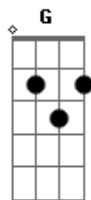

© ukulele-chords.com