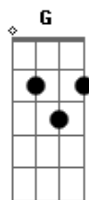

Hinos Avulsos CCB - Soldado Valente

Tom: A

m
Intro: Am F C G

Am F C
Os seus olhos já não conseguem esconder
G Am
O tamanho da prova que está dentro de você
F C
E quando curva os joelhos pra falar com o teu Pai
G Am
Não sai uma palavra é só lágrima que cai
F C G
Porque não aguenta mais
Am F C
E lá do alto céu um anjo Deus está mandando
G Am
Pois é muito sofrimento, não aguenta ver seu pranto
F C
A prova prolongada pode até matar o crente
G Am

Mas no ardor dessa fomalha um anjo está presente
F C
E o Senhor dos exércitos já disse "eu vou na frente"
G Am
Garantindo a vitória de um soldado valente

(F C G)

Am F C
A prova prolongada pode até matar o crente
G Am
Mas no ardor dessa fomalha um anjo está presente
F C
E o Senhor dos exércitos já disse "eu vou na frente"
G Am
Garantindo a vitória de um soldado valente

F C G Am
Garantindo a vitória de um soldado valente
F C
Deus já foi na frente
G Am
Você é um soldado valente

Acordes

© ukulele-chords.com

© ukulele-chords.com

© ukulele-chords.com

© ukulele-chords.com

© ukulele-chords.com