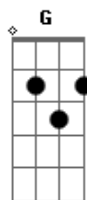

Hinos Avulsos CCB - Soldado Valente

Tom: A

m
Intro: Am F C G

Am F C
Os seus olhos já não conseguem esconder
G Am
O tamanho da prova que está dentro de você
F C
E quando curva os joelhos pra falar com o teu Pai
G Am
Não sai uma palavra é só lágrima que cai
F C G
Porque não aguenta mais
Am F C
E lá do alto céu um anjo Deus está mandando
G Am
Pois é muito sofrimento, não aguenta ver seu pranto
F C
A prova prolongada pode até matar o crente
G Am

Mas no ardor dessa fomalha um anjo está presente
F C
E o Senhor dos exércitos já disse "eu vou na frente"
G Am
Garantindo a vitória de um soldado valente

(F C G)

Am F C
A prova prolongada pode até matar o crente
G Am
Mas no ardor dessa fomalha um anjo está presente
F C
E o Senhor dos exércitos já disse "eu vou na frente"
G Am
Garantindo a vitória de um soldado valente

F C G Am
Garantindo a vitória de um soldado valente
F C
Deus já foi na frente
G Am
Você é um soldado valente

Acordes

© ukulele-chords.com

© ukulele-chords.com

© ukulele-chords.com

© ukulele-chords.com

© ukulele-chords.com