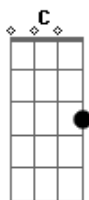

Hinos Avulsos CCB - Soldado Valente

Tom: A

m
Intro: Am F C G

Am F C
Os seus olhos já não conseguem esconder
G Am
O tamanho da prova que está dentro de você
F C
E quando curva os joelhos pra falar com o teu Pai
G Am
Não sai uma palavra é só lágrima que cai
F C G
Porque não aguenta mais
Am F C
E lá do alto céu um anjo Deus está mandando
G Am
Pois é muito sofrimento, não aguenta ver seu pranto
F C
A prova prolongada pode até matar o crente
G Am

Mas no ardor dessa fomalha um anjo está presente
F C
E o Senhor dos exércitos já disse "eu vou na frente"
G Am
Garantindo a vitória de um soldado valente

(F C G)

Am F C
A prova prolongada pode até matar o crente
G Am
Mas no ardor dessa fomalha um anjo está presente
F C
E o Senhor dos exércitos já disse "eu vou na frente"
G Am
Garantindo a vitória de um soldado valente

F C G Am
Garantindo a vitória de um soldado valente
F C
Deus já foi na frente
G Am
Você é um soldado valente

Acordes

© ukulele-chords.com

© ukulele-chords.com

© ukulele-chords.com

© ukulele-chords.com

© ukulele-chords.com