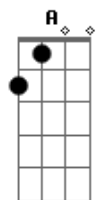

Hinos Avulsos CCB - Soldado Valente

Tom: A

m
Intro: Am F C G

Am F C
Os seus olhos já não conseguem esconder
G Am
O tamanho da prova que está dentro de você
F C
E quando curva os joelhos pra falar com o teu Pai
G Am
Não sai uma palavra é só lágrima que cai
F C G
Porque não aguenta mais
Am F C
E lá do alto céu um anjo Deus está mandando
G Am
Pois é muito sofrimento, não aguenta ver seu pranto
F C
A prova prolongada pode até matar o crente
G Am

Mas no ardor dessa fomalha um anjo está presente
F C
E o Senhor dos exércitos já disse "eu vou na frente"
G Am
Garantindo a vitória de um soldado valente

(F C G)

Am F C
A prova prolongada pode até matar o crente
G Am
Mas no ardor dessa fomalha um anjo está presente
F C
E o Senhor dos exércitos já disse "eu vou na frente"
G Am
Garantindo a vitória de um soldado valente

F C G Am
Garantindo a vitória de um soldado valente
F C
Deus já foi na frente
G Am
Você é um soldado valente

Acordes

© ukulele-chords.com