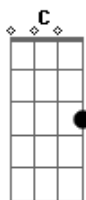

Hinos Avulsos CCB - Soldado Valente

Tom: A

m
Intro: Am F C G

Am F C
Os seus olhos já não conseguem esconder
G Am
O tamanho da prova que está dentro de você
F C
E quando curva os joelhos pra falar com o teu Pai
G Am
Não sai uma palavra é só lágrima que cai
F C G
Porque não aguenta mais
Am F C
E lá do alto céu um anjo Deus está mandando
G Am
Pois é muito sofrimento, não aguenta ver seu pranto
F C
A prova prolongada pode até matar o crente
G Am

Mas no ardor dessa fomalha um anjo está presente
F C
E o Senhor dos exércitos já disse "eu vou na frente"
G Am
Garantindo a vitória de um soldado valente

(F C G)

Am F C
A prova prolongada pode até matar o crente
G Am
Mas no ardor dessa fomalha um anjo está presente
F C
E o Senhor dos exércitos já disse "eu vou na frente"
G Am
Garantindo a vitória de um soldado valente

F C G Am
Garantindo a vitória de um soldado valente
F C
Deus já foi na frente
G Am
Você é um soldado valente

Acordes

© ukulele-chords.com

© ukulele-chords.com

© ukulele-chords.com

© ukulele-chords.com

© ukulele-chords.com