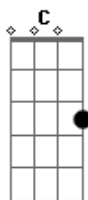

Hinos Avulsos CCB - Soldado Valente

Tom: A

m
Intro: Am F C G

Am F C
Os seus olhos já não conseguem esconder
G Am
O tamanho da prova que está dentro de você
F C
E quando curva os joelhos pra falar com o teu Pai
G Am
Não sai uma palavra é só lágrima que cai
F C G
Porque não aguenta mais
Am F C
E lá do alto céu um anjo Deus está mandando
G Am
Pois é muito sofrimento, não aguenta ver seu pranto
F C
A prova prolongada pode até matar o crente
G Am

Mas no ardor dessa fomalha um anjo está presente
F C
E o Senhor dos exércitos já disse "eu vou na frente"
G Am
Garantindo a vitória de um soldado valente

(F C G)

Am F C
A prova prolongada pode até matar o crente
G Am
Mas no ardor dessa fomalha um anjo está presente
F C
E o Senhor dos exércitos já disse "eu vou na frente"
G Am
Garantindo a vitória de um soldado valente

F C G Am
Garantindo a vitória de um soldado valente
F C
Deus já foi na frente
G Am
Você é um soldado valente

Acordes

© ukulele-chords.com

© ukulele-chords.com

© ukulele-chords.com

© ukulele-chords.com

© ukulele-chords.com