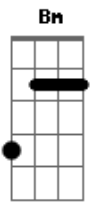

© ukulele-chords.com