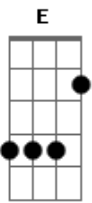

© ukulele-chords.com

Bm Gbm G A
Confirmará os meus passos a Deus !

A E Gbm D
Sobre a montanha, lá tu estás
A E Gbm D
Sei que é difícil mais eu preciso Deus te encontrar !

D
Sentindo o vento que passa

G A
Penso em abandonar
Bm G
Sinto a terra tremer o bastante
Em A
Tentando me derrubar

D
A minha prova é tão grande

G A
Que não da pra acreditar
Bm G
Mais preciso escalar esse monte
Em A
Pra vitória eu alcançar!