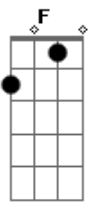

© ukulele-chords.com