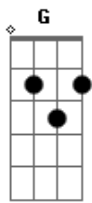

© ukulele-chords.com