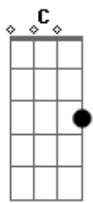

Hinos Avulsos CCB - Sobre a Montanha

tom:
C (forma dos acordes no tom de D)

Afinação: D G C F A D

Olhando a grande montanha
Pensando em como escalar
Vejo o brilho azul do céu
De onde o socorro virá
A minha força é pequena
Mais creio que Deus me dará
A sublime e mais pura firmeza
Pra montanha escalar

[Refrão :]
O seu olhar como aves do céu

Acordes

© ukulele-chords.com