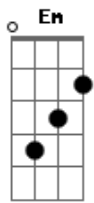

© ukulele-chords.com