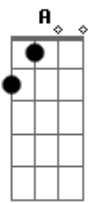

© ukulele-chords.com