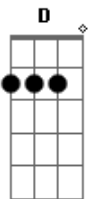

[Ponte]

C D
Mas hoje eu venho te pedir Deus renova a minha fé
C D
E trás uma esperança nova pra eu poder vencer

[Refrão]

G E
Ja não serás um derrotado, pois tu és o meu soldado
C D
Hoje te dou a espada nova pra vc poder vencer
G E

Acordes

© ukulele-chords.com

© ukulele-chords.com

© ukulele-chords.com

© ukulele-chords.com

Através dessa canção, eu tiro essa aflição

C
E o escudo de justiça te dareiii
D
Serás um capitão

G E
Com as minhas forças renovada, a espada desembaiada
C D
Eu venho nessa oração, pra te ajudar a levantar
G E
Estenda a mão ó meu irmão, sobe comigo em comunhão
C D
Pois a espada nova agora, o Senhor te entregará