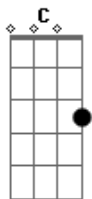

Hinos Avulsos CCB - Serás um Capitão

tom:

Intro: G E C D

G E
Uma aflição tomou meu ser
C
Já não consigo mais lutar
D
Na m'alma uma tristeza a vontade de parar
G E
A minha espada encostei, o meu escudo se quebrou
C D
Sem armadura agora estou acho que tudo acabou

[Ponte]

C D
Mas hoje eu venho te pedir Deus renova a minha fé
C D
E trás uma esperança nova pra eu poder vencer

[Refrão]

G E
Ja não serás um derrotado, pois tu és o meu soldado
C D
Hoje te dou a espada nova pra vc poder vencer
G E

Acordes

© ukulele-chords.com

© ukulele-chords.com

© ukulele-chords.com

© ukulele-chords.com

Através dessa canção, eu tiro essa aflição

C
E o escudo de justiça te dareiii
D
Serás um capitão

G E
Com as minhas forças renovada, a espada desembaiada
C D
Eu venho nessa oração, pra te ajudar a levantar
G E
Estenda a mão ó meu irmão, sobe comigo em comunhão
C D
Pois a espada nova agora, o Senhor te entregará