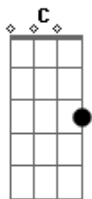

# Hinos Avulsos CCB - Serás um Capitão

tom:

Intro: G E C D

G E  
Uma aflição tomou meu ser  
C  
Já não consigo mais lutar  
D  
Na m'alma uma tristeza a vontade de parar  
G E  
A minha espada encostei, o meu escudo se quebrou  
C D  
Sem armadura agora estou acho que tudo acabou

[Ponte]

C D  
Mas hoje eu venho te pedir Deus renova a minha fé  
C D  
E trás uma esperança nova pra eu poder vencer

[Refrão]

G E  
Ja não serás um derrotado, pois tu és o meu soldado  
C D  
Hoje te dou a espada nova pra vc poder vencer  
G E

## Acordes

© ukulele-chords.com

© ukulele-chords.com

© ukulele-chords.com

© ukulele-chords.com

Através dessa canção, eu tiro essa aflição

C  
E o escudo de justiça te dareiii  
D  
Serás um capitão

G E  
Com as minhas forças renovada, a espada desembaiada  
C D  
Eu venho nessa oração, pra te ajudar a levantar  
G E  
Estenda a mão ó meu irmão, sobe comigo em comunhão  
C D  
Pois a espada nova agora, o Senhor te entregará