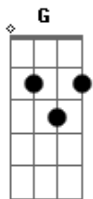

# Hinos Avulsos CCB - Serás um Capitão

tom:

Intro: G E C D

G E  
Uma aflição tomou meu ser  
C  
Já não consigo mais lutar  
D  
Na m'alma uma tristeza a vontade de parar  
G E  
A minha espada encostei, o meu escudo se quebrou  
C D  
Sem armadura agora estou acho que tudo acabou

[Ponte]

C D  
Mas hoje eu venho te pedir Deus renova a minha fé  
C D  
E trás uma esperança nova pra eu poder vencer

[Refrão]

G E  
Ja não serás um derrotado, pois tu és o meu soldado  
C D  
Hoje te dou a espada nova pra vc poder vencer  
G E

## Acordes

© ukulele-chords.com

© ukulele-chords.com

© ukulele-chords.com

© ukulele-chords.com

Através dessa canção, eu tiro essa aflição

C  
E o escudo de justiça te dareiii  
D  
Serás um capitão

G E  
Com as minhas forças renovada, a espada desembaiada  
C D  
Eu venho nessa oração, pra te ajudar a levantar  
G E  
Estenda a mão ó meu irmão, sobe comigo em comunhão  
C D  
Pois a espada nova agora, o Senhor te entregará