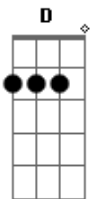

[Ponte]

C D  
Mas hoje eu venho te pedir Deus renova a minha fé  
C D  
E trás uma esperança nova pra eu poder vencer

[Refrão]

G E  
Ja não serás um derrotado, pois tu és o meu soldado  
C D  
Hoje te dou a espada nova pra vc poder vencer  
G E

## Acordes

© ukulele-chords.com

© ukulele-chords.com

© ukulele-chords.com

© ukulele-chords.com

Através dessa canção, eu tiro essa aflição

C  
E o escudo de justiça te dareiii  
D  
Serás um capitão

G E  
Com as minhas forças renovada, a espada desembaiada  
C D  
Eu venho nessa oração, pra te ajudar a levantar  
G E  
Estenda a mão ó meu irmão, sobe comigo em comunhão  
C D  
Pois a espada nova agora, o Senhor te entregará