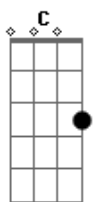

Hinos Avulsos CCB - Serás um Capitão

tom:

Intro: G E C D

G E
Uma aflição tomou meu ser
C
Já não consigo mais lutar
D
Na m'alma uma tristeza a vontade de parar
G E
A minha espada encostei, o meu escudo se quebrou
C D
Sem armadura agora estou acho que tudo acabou

[Ponte]

C D
Mas hoje eu venho te pedir Deus renova a minha fé
C D
E trás uma esperança nova pra eu poder vencer

[Refrão]

G E
Ja não serás um derrotado, pois tu és o meu soldado
C D
Hoje te dou a espada nova pra vc poder vencer
G E

Acordes

© ukulele-chords.com

© ukulele-chords.com

© ukulele-chords.com

© ukulele-chords.com

Através dessa canção, eu tiro essa aflição

C
E o escudo de justiça te dareiii
D
Serás um capitão

G E
Com as minhas forças renovada, a espada desembaiada
C D
Eu venho nessa oração, pra te ajudar a levantar
G E
Estenda a mão ó meu irmão, sobe comigo em comunhão
C D
Pois a espada nova agora, o Senhor te entregará