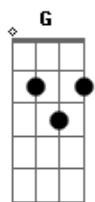

Hinos Avulsos CCB - Serás um Capitão

tom:

Intro: G E C D

G E
Uma aflição tomou meu ser
C
Já não consigo mais lutar
D
Na m'alma uma tristeza a vontade de parar
G E
A minha espada encostei, o meu escudo se quebrou
C D
Sem armadura agora estou acho que tudo acabou

[Ponte]

C D
Mas hoje eu venho te pedir Deus renova a minha fé
C D
E trás uma esperança nova pra eu poder vencer

[Refrão]

G E
Ja não serás um derrotado, pois tu és o meu soldado
C D
Hoje te dou a espada nova pra vc poder vencer
G E

Acordes

© ukulele-chords.com

© ukulele-chords.com

© ukulele-chords.com

© ukulele-chords.com

Através dessa canção, eu tiro essa aflição

C
E o escudo de justiça te dareiii
D
Serás um capitão

G E
Com as minhas forças renovada, a espada desembaiada
C D
Eu venho nessa oração, pra te ajudar a levantar
G E
Estenda a mão ó meu irmão, sobe comigo em comunhão
C D
Pois a espada nova agora, o Senhor te entregará