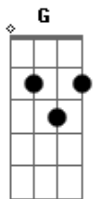

Hinos Avulsos CCB - Serás um Capitão

tom:

Intro: G E C D

G E
Uma aflição tomou meu ser
C
Já não consigo mais lutar
D
Na m'alma uma tristeza a vontade de parar
G E
A minha espada encostei, o meu escudo se quebrou
C D
Sem armadura agora estou acho que tudo acabou

[Ponte]

C D
Mas hoje eu venho te pedir Deus renova a minha fé
C D
E trás uma esperança nova pra eu poder vencer

[Refrão]

G E
Ja não serás um derrotado, pois tu és o meu soldado
C D
Hoje te dou a espada nova pra vc poder vencer
G E

Acordes

© ukulele-chords.com

© ukulele-chords.com

© ukulele-chords.com

© ukulele-chords.com

Através dessa canção, eu tiro essa aflição

C
E o escudo de justiça te dareiii
D
Serás um capitão

G E
Com as minhas forças renovada, a espada desembaiada
C D
Eu venho nessa oração, pra te ajudar a levantar
G E
Estenda a mão ó meu irmão, sobe comigo em comunhão
C D
Pois a espada nova agora, o Senhor te entregará