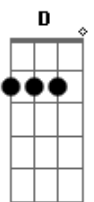

[Ponte]

C D
Mas hoje eu venho te pedir Deus renova a minha fé
C D
E trás uma esperança nova pra eu poder vencer

[Refrão]

G E
Ja não serás um derrotado, pois tu és o meu soldado
C D
Hoje te dou a espada nova pra vc poder vencer
G E

Acordes

© ukulele-chords.com

© ukulele-chords.com

© ukulele-chords.com

© ukulele-chords.com

Através dessa canção, eu tiro essa aflição

C
E o escudo de justiça te dareiii
D
Serás um capitão

G E
Com as minhas forças renovada, a espada desembaiada
C D
Eu venho nessa oração, pra te ajudar a levantar
G E
Estenda a mão ó meu irmão, sobe comigo em comunhão
C D
Pois a espada nova agora, o Senhor te entregará