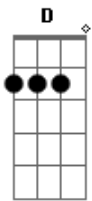

[Ponte]

C D  
Mas hoje eu venho te pedir Deus renova a minha fé  
C D  
E trás uma esperança nova pra eu poder vencer

[Refrão]

G E  
Ja não serás um derrotado, pois tu és o meu soldado  
C D  
Hoje te dou a espada nova pra vc poder vencer  
G E

## Acordes

© ukulele-chords.com

© ukulele-chords.com

© ukulele-chords.com

© ukulele-chords.com

Através dessa canção, eu tiro essa aflição

C  
E o escudo de justiça te dareiii  
D  
Serás um capitão

G E  
Com as minhas forças renovada, a espada desembaiada  
C D  
Eu venho nessa oração, pra te ajudar a levantar  
G E  
Estenda a mão ó meu irmão, sobe comigo em comunhão  
C D  
Pois a espada nova agora, o Senhor te entregará