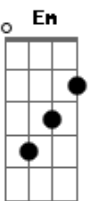

Hinos Avulsos CCB - Ser Homem de Deus Não É Fácil Ser

Tom: D

Intr.: D A Bm G

D A Bm G
Ser homem de Deus não é fácil ser, pois os ventos vem e tentam
D A Bm G D
te vencer
Em
Se não fosse Deus para te guardar certamente os teus aqui não
iam estar
Em A Em G
Deus te arrebatou e te deu forças pra lutar

E B A B E
Irmão guarde no teu coração
E B A B Dbm
A minha Palavra que eu te guardarei
D A B
A tua entrada e a tua saída desde agora e para sempre
D D D
Amém!

D A Bm G D
Você perdeu todos os bens e não reclamou da prova pra ninguém

D A Bm G D Em
Deus te chamou pra você vencer homem de Deus você não vai
perecer
Em A Em G
Deus te arrebatou e te deu forças pra lutar

E B A B E
Irmão guarde no teu coração
E B A B Dbm
A minha Palavra que eu te guardarei
D A B
A tua entrada e a tua saída desde agora e para sempre
D D D
Amém!

Solo (E B A B E) 4X Dbm D A B D

E B A B E
Irmão guarde no teu coração
E B A B Dbm
A minha Palavra que eu te guardarei
D A B
A tua entrada e a tua saída desde agora e para sempre
D D
Amém! Amém!

Acordes

© ukulele-chords.com

© ukulele-chords.com

© ukulele-chords.com

© ukulele-chords.com

© ukulele-chords.com

© ukulele-chords.com

© ukulele-chords.com

© ukulele-chords.com