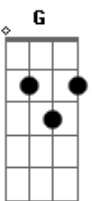

© ukulele-chords.com