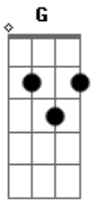

Hinos Avulsos CCB - Se Eu Clamar

Tom: G

Afinação: D G C F A D G

Meus joelhos se dobraram
C
Meu clamor vou elevar
G
O refugio que eu procuro
C
Sei que em ti vou encontrar

Am
Minha alma diz, implora te!
D
Deus de honra agora ouve me!
(Refrão)

G D
Se clamar vem me conduzir
Am

Nas provas desta vida realmente eu me feri.
G D
Se eu chorar vem me consolar com o abraço de um
Am D
amigo meu senhor venha me libertar..

G
Mas o sol já se raio
C
E aqui tudo mudou
G
O que um dia era pranto
C
Em jubilo se transformou

Am D
Agradeço a ti o meu senhor
Am D
Pois sei que sempre me amou

(Refrão)

Acordes

© ukulele-chords.com