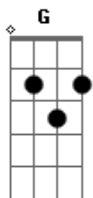

Hinos Avulsos CCB - Se Eu Clamar

Tom: G

Afinação: D G C F A D G

Meus joelhos se dobraram
C
Meu clamor vou elevar
G
O refugio que eu procuro
C
Sei que em ti vou encontrar

Am
Minha alma diz, implora te!
D
Deus de honra agora ouve me!
(Refrão)

G D
Se clamar vem me conduzir
Am

Nas provas desta vida realmente eu me feri.
G D
Se eu chorar vem me consolar com o abraço de um
Am D
amigo meu senhor venha me libertar..

G
Mas o sol já se raio
C
E aqui tudo mudou
G
O que um dia era pranto
C
Em jubilo se transformou

Am D
Agradeço a ti o meu senhor
Am D
Pois sei que sempre me amou

(Refrão)

Acordes

© ukulele-chords.com