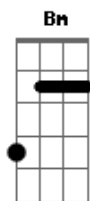

Hinos Avulsos CCB - Rosa Minha

Tom: A

(intro) A E Gbm D

A E
Eu sei que tua prova é grande,
Gbm D
e sei que é longo o teu choro.
A E
Também conheço tuas dores
Gbm D
e sei que você nunca me negou.

Bm Dbm D A
O que passa na sua vida é da minha permissão
Bm Dbm D E
Um caminho estou criando pela tua humilhação

Bm Dbm D A
O que passa na sua vida é da minha permissão
Bm Dbm D E
Um caminho estou criando pela tua humilhação

(Refrão)

Acordes

© ukulele-chords.com

© ukulele-chords.com

© ukulele-chords.com

© ukulele-chords.com