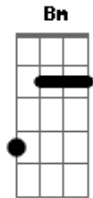

Hinos Avulsos CCB - Rosa Minha

Tom: A

(intro) A E Gbm D

A E
Eu sei que tua prova é grande,
Gbm D
e sei que é longo o teu choro.
A E
Também conheço tuas dores
Gbm D
e sei que você nunca me negou.

Bm Dbm D A
O que passa na sua vida é da minha permissão
Bm Dbm D E
Um caminho estou criando pela tua humilhação

Bm Dbm D A
O que passa na sua vida é da minha permissão
Bm Dbm D E
Um caminho estou criando pela tua humilhação

(Refrão)

Acordes

© ukulele-chords.com

© ukulele-chords.com

© ukulele-chords.com

© ukulele-chords.com