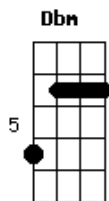

© ukulele-chords.com