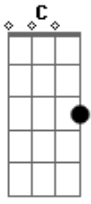

Hinos Avulsos CCB - Roda Gigante

Tom: C

C
Não era pra ser assim, Luta é Grande mais tem um Fim
C Am F G
Perdi não tenho paz, oque eu tinha não tenho mais
F G
eo vento que passou levou, embora a paz
F G C
e agora a dor que eu sentia, é muito mais

Coro:

C Am F G
Anjo vem trazer, armas pra eu vencer

C Am F G
Sozinha eu não estou, tenho Jesus meu Salvador
F G
eu posso ter perdido mais, estou aqui
F G C
pois sei que a Roda Gira e ela, vai Subir

C Am F G
Anjo vem trazer, forças pra eu vencer
C Am F G
Sozinha eu não estou, tenho Jesus meu Salvador
F G
eu posso ter perdido mais, estou aqui
F G C
pois sei que a Roda Gira e ela, vai Subir

Acordes

© ukulele-chords.com