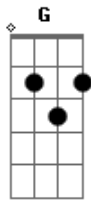

© ukulele-chords.com