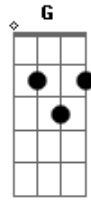

# Hinos Avulsos CCB - Roda Gigante

Tom: C

C  
 Não era pra ser assim, Luta é Grande mais tem um Fim  
C Am F G  
 Perdi não tenho paz, oque eu tinha não tenho mais  
F G  
 eo vento que passou levou, embora a paz  
F G C  
 e agora a dor que eu sentia, é muito mais

Coro:

C Am F G  
 Anjo vem trazer, armas pra eu vencer

C Am F G  
 Sozinha eu não estou, tenho Jesus meu Salvador  
F G  
 eu posso ter perdido mais, estou aqui  
F G C  
 pois sei que a Roda Gira e ela, vai Subir

C Am F G  
 Anjo vem trazer, forças pra eu vencer  
C Am F G  
 Sozinha eu não estou, tenho Jesus meu Salvador  
F G  
 eu posso ter perdido mais, estou aqui  
F G C  
 pois sei que a Roda Gira e ela, vai Subir