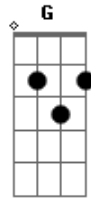

© ukulele-chords.com