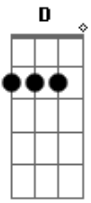

© ukulele-chords.com