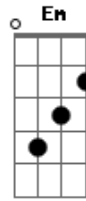

© ukulele-chords.com