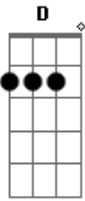

© ukulele-chords.com