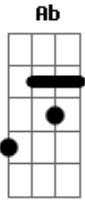

Hinos Avulsos CCB - Por Fé, Recebe o Grande Mestre

Tom: **Ab**

(com acordes na forma de **G**)
Capotraste na 1ª casa

G D
1. Na porta do teu coração, batendo está o redentor
C D G D7 G
Jesus, Autor da salvação, que traz perdão ao pecador.

Refrão
Em B7
Por fé, recebe o grande Mestre
G D7

Que para Deus te levará.

G C
O Dom precioso e celeste
G D7 G
A tua alma provará
G D
2. **Em** vão batendo não está, Aquele que morreu na cruz,
C D G D7 G
Teu coração pulsando está? Depressa abre, é Jesus.
G D
3. **A** Paz, a vida, o amor, por Cristo, em ti habitarão,
C D G D7 G
Por ti morreu o Remi dor, para te dar a salvação

Acordes