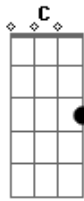

© ukulele-chords.com