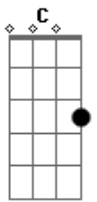

E um novo tempo vai chegar em sua vida
 Mostra que Deus está contigo
 E da prisão Deus vai te soltar
 E hora é agora dobra o seu joelho e ora
 Um anjo veio pra te soltar

(intro) Am D G Em Am D

Se em algum momento em sua vida você chorou...

E um novo tempo vai chegar em sua vida
 Pisa na cabeça do inimigo
 Mostra que Deus está contigo
 E da prisão Deus vai te soltar
 E hora é agora dobra o seu joelho e ora
 Um anjo veio pra te soltar

(intro) Am D G Em Am D

Se em algum momento em sua vida você chorou...

Acordes

© ukulele-chords.com

© ukulele-chords.com

© ukulele-chords.com

© ukulele-chords.com

© ukulele-chords.com

© ukulele-chords.com