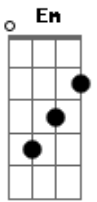

© ukulele-chords.com