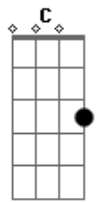

E um novo tempo vai chegar em sua vida
 Pisa na cabeça do inimigo
 Mostra que Deus está contigo
 E da prisão Deus vai te soltar
 E hora é agora dobra o seu joelho e ora
 Um anjo veio pra te soltar

(intro) Am D G Em Am D

Se em algum momento em sua vida você chorou...

Acordes

© ukulele-chords.com

© ukulele-chords.com

© ukulele-chords.com

© ukulele-chords.com

© ukulele-chords.com

© ukulele-chords.com