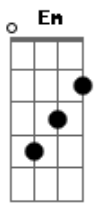

E um novo tempo vai chegar em sua vida
 Mostra que Deus está contigo
 E da prisão Deus vai te soltar
 E hora é agora dobra o seu joelho e ora
 Um anjo veio pra te soltar

(intro) Am D G Em Am D

Se em algum momento em sua vida você chorou...

E um novo tempo vai chegar em sua vida
 Pisa na cabeça do inimigo
 Mostra que Deus está contigo
 E da prisão Deus vai te soltar
 E hora é agora dobra o seu joelho e ora
 Um anjo veio pra te soltar

(intro) Am D G Em Am D

Se em algum momento em sua vida você chorou...

Acordes

© ukulele-chords.com

© ukulele-chords.com

© ukulele-chords.com

© ukulele-chords.com

© ukulele-chords.com

© ukulele-chords.com