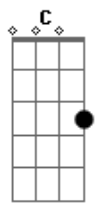

E um novo tempo vai chegar em sua vida
 Mostra que Deus está contigo
 E da prisão Deus vai te soltar
 E hora é agora dobra o seu joelho e ora
 Um anjo veio pra te soltar

(intro) Am D G Em Am D

Se em algum momento em sua vida você chorou...

E um novo tempo vai chegar em sua vida
 Pisa na cabeça do inimigo
 Mostra que Deus está contigo
 E da prisão Deus vai te soltar
 E hora é agora dobra o seu joelho e ora
 Um anjo veio pra te soltar

(intro) Am D G Em Am D

Se em algum momento em sua vida você chorou...

Acordes

© ukulele-chords.com

© ukulele-chords.com

© ukulele-chords.com

© ukulele-chords.com

© ukulele-chords.com

© ukulele-chords.com