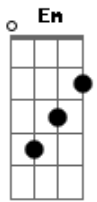

E um novo tempo vai chegar em sua vida
 Mostra que Deus está contigo
 E da prisão Deus vai te soltar
 E hora é agora dobra o seu joelho e ora
 Um anjo veio pra te soltar

(intro) Am D G Em Am D

Se em algum momento em sua vida você chorou...

E um novo tempo vai chegar em sua vida
 Pisa na cabeça do inimigo
 Mostra que Deus está contigo
 E da prisão Deus vai te soltar
 E hora é agora dobra o seu joelho e ora
 Um anjo veio pra te soltar

(intro) Am D G Em Am D

Se em algum momento em sua vida você chorou...

Acordes

© ukulele-chords.com

© ukulele-chords.com

© ukulele-chords.com

© ukulele-chords.com

© ukulele-chords.com

© ukulele-chords.com