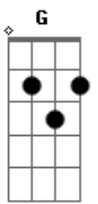

© ukulele-chords.com