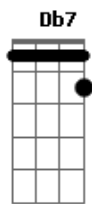

© ukulele-chords.com