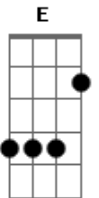

Hinos Avulsos CCB - Olha Em Meu Coração

Tom: A

A D E A A
 Olhe em meu coração, olha minha alma,
 Gbm Bm E
 Verás que em mim ficou a dor de uma prova,
 D E A A
 Na primavera andei no seu jardim,
 Gbm Bm E A A7
 Mas é inverno e eu não consigo te sentir.

Refrão:

D E
 Diz ó minha alma, diz ao Senhor,
 A A Gbm
 Fale pra Deus a minha dor,
 Bm E A
 Estou de joelhos no escabelo dos seus pés.
 D E A A

Se eu falasse como poeta,
 Gbm Bm E A
 Eu falaria das poesias da dor,
 D E A A
 Pois é tão grande o que sinto em mim,
 Gbm Bm E A A7
 Deus quero tanto andar de novo nos teus jardins.

(Refrão)

Gbm Dbm
 Nesse inverno eu vou me abrigar,
 Gbm Bm
 A primavera está pra chegar,
 D
 Não vou desistir, não vou desistir,
 E A
 Eu vou resistir essa dor.

(Refrão)

Acordes

© ukulele-chords.com

© ukulele-chords.com