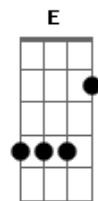

© ukulele-chords.com