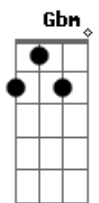

© ukulele-chords.com