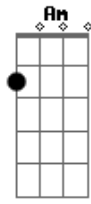

© ukulele-chords.com