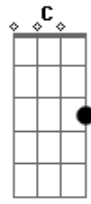

© ukulele-chords.com