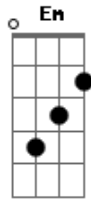

© ukulele-chords.com