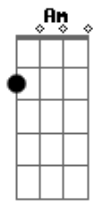

© ukulele-chords.com