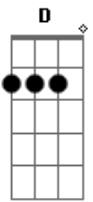

© ukulele-chords.com