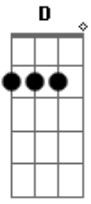

Hinos Avulsos CCB - O Gigante Cairá

Tom: G
Intro: G D Em C D G C

G
Chega de tanto sofrer chega de tanto chorar
Am
D
Sei que tua prova é grande você diz não aguentar tanta dor
G
Mais olha para Jesus Cristo que por ti morreu na cruz
Am
D
Foi ferido foi cuspido no seu rosto mais venceu e está a
destra de Deus

Refrão:

G
Hoje Deus é teu advogado a tua causa julgará Am
C
D D D
Já deu ordem pros seu anjos vim te abraçar vai entrar na sua
vida
G
Hoje me levanto do meu trono pra te ajudar Am
C D
G D Em C D
Te pego no meu colo pra tu nunca mais chorar então creia que
o gigante cairá

Acordes

© ukulele-chords.com

© ukulele-chords.com

© ukulele-chords.com

© ukulele-chords.com

© ukulele-chords.com