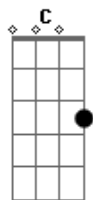

F
Ponha-te de pé

Am
Faça o que eu mandei

F
Mostre tua fé

C
Prove para mim

G
Como Abraão

F Am
Mostre-me o teu coração

Am
Acorda óh irmão

F
Ouça minha voz

Am
Eu te escolhi

F
Pra ser meu porta voz

C
Prove para mim

G
Como Samuel

F Am Em
Mostra-me que és fiel

C G
O escolhido de Deus não se cala

Am F
Na tormenta da prova ele fala

C G
Saia dessa caverna Elias

Am F
Já é tempo de ver novos dias

Acordes

© ukulele-chords.com

© ukulele-chords.com

© ukulele-chords.com

© ukulele-chords.com

© ukulele-chords.com