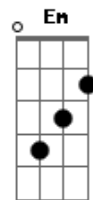

F
Ponha-te de pé

Am
Faça o que eu mandei

F
Mostre tua fé

C
Prove para mim

G
Como Abraão

F Am
Mostre-me o teu coração

Am
Acorda óh irmão

F
Ouça minha voz

Am
Eu te escolhi

F
Pra ser meu porta voz

C
Prove para mim

G
Como Samuel

F Am Em
Mostra-me que és fiel

C G
O escolhido de Deus não se cala

Am F
Na tormenta da prova ele fala

C G
Saia dessa caverna Elias

Am F
Já é tempo de ver novos dias

Acordes

© ukulele-chords.com

© ukulele-chords.com

© ukulele-chords.com

© ukulele-chords.com

© ukulele-chords.com