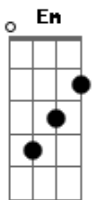

Hinos Avulsos CCB - O Choro de Uma Alma

tom:
G
[Primeira Parte]

G C
Ninguém consegue te compreender
Am D
Teu sentimento ninguém pode desvendar
G C
A angustia que tomou Teu coração
Am D
O choro que não para de soar
G C
E a tristeza vem te acompanhar
Am D
O sofrimento que já ta demais

[Refrão]

C D
Mas não te Esqueça
G Em
Que Deus contigo está
C D G Em
E até a tristeza,Vai cantar de alegria
C C C D G
E todas as Lágrimas,Logo Logo vão se enxugar

[Segunda Parte]

G C
Os Teus amigos não conseguem ver
Am D
A luta que você está a passar
G C
Recita,conta obra e até ora
Am D

Acordes

© ukulele-chords.com

© ukulele-chords.com

© ukulele-chords.com

© ukulele-chords.com

© ukulele-chords.com

© ukulele-chords.com

Mas o seu coração pede socorro
G C
Na tua face expressa um Sorriso
Am D
Mas a alma não consegue mais continuar

[Refrão 2]

C
Esse é o Choro de uma alma
D
Que clama ao Senhor
G
Esse é O choro de um crente
Em
Que espera no senhor
Am
O choro de uma alma
D G G7
Tem grande valor para o senhor
C D
Chora irmão,Chora pro senhor
G Em
Chora oh Alma,Não guarda esse rancor
Am D
Não guarda essas lágrimas,Entrega pro senhor
G G7
Ele guarda Com Amor
C D
Chora irmão,Chora pro senhor
G Em
Chora oh alma,Não guarda esse rancor
Am D
Não guarda essas lágrimas,Entrega pro senhor
G C G
Ele guarda com Amor