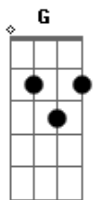

Hinos Avulsos CCB - O Choro de Uma Alma

tom:
G
[Primeira Parte]

G C
Ninguém consegue te compreender
Am D
Teu sentimento ninguém pode desvendar
G C
A angustia que tomou Teu coração
Am D
O choro que não para de soar
G C
E a tristeza vem te acompanhar
Am D
O sofrimento que já ta demais

[Refrão]

C D
Mas não te Esqueça
G Em
Que Deus contigo está
C D G Em
E até a tristeza,Vai cantar de alegria
C C C D G
E todas as Lágrimas,Logo Logo vão se enxugar

[Segunda Parte]

G C
Os Teus amigos não conseguem ver
Am D
A luta que você está a passar
G C
Recita,conta obra e até ora
Am D

Acordes

© ukulele-chords.com

© ukulele-chords.com

© ukulele-chords.com

© ukulele-chords.com

© ukulele-chords.com

© ukulele-chords.com

Mas o seu coração pede socorro
G C
Na tua face expressa um Sorriso
Am D
Mas a alma não consegue mais continuar

[Refrão 2]

C
Esse é o Choro de uma alma
D
Que clama ao Senhor
G
Esse é O choro de um crente
Em
Que espera no senhor
Am
O choro de uma alma
D G G7
Tem grande valor para o senhor
C D
Chora irmão,Chora pro senhor
G Em
Chora oh Alma,Não guarda esse rancor
Am D
Não guarda essas lágrimas,Entrega pro senhor
G G7
Ele guarda Com Amor
C D
Chora irmão,Chora pro senhor
G Em
Chora oh alma,Não guarda esse rancor
Am D
Não guarda essas lágrimas,Entrega pro senhor
G C G
Ele guarda com Amor