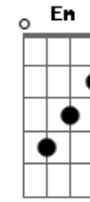

© ukulele-chords.com