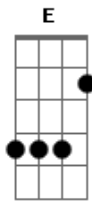

© ukulele-chords.com