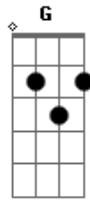

Hinos Avulsos CCB - Ó Alma Que Choras

Tom: C

C F C G7 C
Ó alma que choras com grande amargor
C F C D G
Se queres Consolo recorre ao senhor
G C
A Ele implorando conforto acharas
E Am F C G7 C
Graça e virtude e vida terás
C F C G7 C
Amigo sincero é Cristo Jesus
C F C D G

Que salva o perdido e ao céu o conduz
G C
Tua voz levanta ao bom redentor
E Am F C G7 C
Clama por socoro clama ao senhor
C F C G7 C
Ó alma cansada recorre ao senhor
C F C D G
Ele te sustenta e te dá vigor
G C
Seu constante auxílio não falta jamais
E Am F G7 C
Em Cristo confia e não chores mais

Acordes

© ukulele-chords.com

© ukulele-chords.com

© ukulele-chords.com

© ukulele-chords.com

© ukulele-chords.com

© ukulele-chords.com

© ukulele-chords.com

© ukulele-chords.com

© ukulele-chords.com