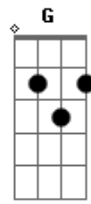

Hinos Avulsos CCB - Ó Alma Que Choras

Tom: C

C F C G7 C
Ó alma que choras com grande amargor
C F C D G
Se queres Consolo recorre ao senhor
G C
A Ele implorando conforto acharas
E Am F C G7 C
Graça e virtude e vida terás
C F C G7 C
Amigo sincero é Cristo Jesus
C F C D G

Que salva o perdido e ao céu o conduz
G C
Tua voz levanta ao bom redentor
E Am F C G7 C
Clama por socoro clama ao senhor
C F C G7 C
Ó alma cansada recorre ao senhor
C F C D G
Ele te sustenta e te dá vigor
G C
Seu constante auxílio não falta jamais
E Am F G7 C
Em Cristo confia e não chores mais

Acordes

© ukulele-chords.com

© ukulele-chords.com

© ukulele-chords.com

© ukulele-chords.com

© ukulele-chords.com

© ukulele-chords.com

© ukulele-chords.com

© ukulele-chords.com

© ukulele-chords.com