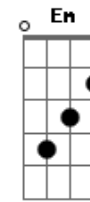

© ukulele-chords.com