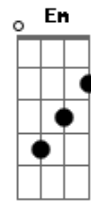

© ukulele-chords.com