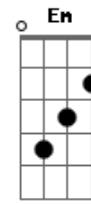

© ukulele-chords.com