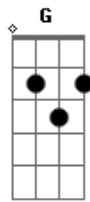

Hinos Avulsos CCB - Ó Alma Que Choras

Tom: C

C F C G7 C
Ó alma que choras com grande amargor
C F C D G
Se queres Consolo recorre ao senhor
G C
A Ele implorando conforto acharas
E Am F C G7 C
Graça e virtude e vida terás
C F C G7 C
Amigo sincero é Cristo Jesus
C F C D G

Que salva o perdido e ao céu o conduz
G C
Tua voz levanta ao bom redentor
E Am F C G7 C
Clama por socoro clama ao senhor
C F C G7 C
Ó alma cansada recorre ao senhor
C F C D G
Ele te sustenta e te dá vigor
G C
Seu constante auxílio não falta jamais
E Am F G7 C
Em Cristo confia e não chores mais

Acordes

© ukulele-chords.com

© ukulele-chords.com

© ukulele-chords.com

© ukulele-chords.com

© ukulele-chords.com

© ukulele-chords.com

© ukulele-chords.com

© ukulele-chords.com

© ukulele-chords.com