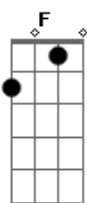

Hinos Avulsos CCB - Não Fique Tão Longe

Tom: Gb

(forma dos acordes no tom de F)
Capostrate na 1ª casa

Não fique tão longe ^D
^E Distante que não possa ouvir ^{Gbm}
Deus te chamar
Não deixe o tempo passar ^D ^E
^A Te desanimar
Não deixe a prova te afastar tanto assim ^D ^E ^{Gbm}
Levanta e diz Deus me perdoe se errei ^D ^E ^{Gbm}
^D ^A

Mas que ir até o fim e vencer
^D ^A
Eu quero ver o que Moisés ia ver
^D ^E ^{Gbm}
Não me importa se o meu barco é menor
^D ^E ^{Gbm}
Não quero ser mais forte do que ninguém
^D ^A
Eu só não quero ser deixado pra trás
^D ^A
Oh Deus ajude o meu barquinho também
^D
Agora eu canto
^E ^{Gbm}
Levante e diz que não vai
Não vai perecer
^D
Deus te escutou
^E ^A
E está perto de você

Acordes

© ukulele-chords.com

© ukulele-chords.com

© ukulele-chords.com

© ukulele-chords.com

© ukulele-chords.com

© ukulele-chords.com