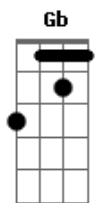

Hinos Avulsos CCB - Não Fique Tão Longe

Tom: Gb

(forma dos acordes no tom de F)
Capostrate na 1ª casa

Não fique tão longe ^D
^E Distante que não possa ouvir ^{Gbm}
Deus te chamar
Não deixe o tempo passar ^D ^E
^A Te desanimar
Não deixe a prova te afastar tanto assim ^D ^E ^{Gbm}
Levanta e diz Deus me perdoe se errei ^D ^E ^{Gbm}
^D ^A

Mas que ir até o fim e vencer
^D ^A
Eu quero ver o que Moisés ia ver
^D ^E ^{Gbm}
Não me importa se o meu barco é menor
^D ^E ^{Gbm}
Não quero ser mais forte do que ninguém
^D ^A
Eu só não quero ser deixado pra trás
^D ^A
Oh Deus ajude o meu barquinho também
^D
Agora eu canto
^E ^{Gbm}
Levante e diz que não vai
Não vai perecer
^D
Deus te escutou
^E ^A
E está perto de você

Acordes

© ukulele-chords.com