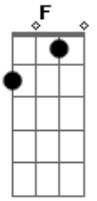

# Hinos Avulsos CCB - Não Desista de Caminhar

tom:

D (forma dos acordes no tom de C )

Capostrate na 2ª casa

Intro: C G Am F C

Você está chorando,.....não encontra a solução

É grande o desespero,.....e a dor no coração

## Acordes

© ukulele-chords.com

© ukulele-chords.com

© ukulele-chords.com

© ukulele-chords.com

© ukulele-chords.com

Não desista de caminhar vale a pena você chorar

Vai aparecer na sua vida um caminho