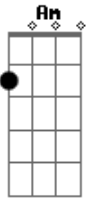

© ukulele-chords.com