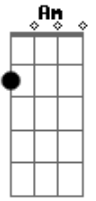

Hinos Avulsos CCB - Não Desista de Caminhar

tom:

D (forma dos acordes no tom de C)

Capostrate na 2ª casa

Intro: C G Am F C

Você está chorando,.....não encontra a solução

É grande o desespero,.....e a dor no coração

[Refrão]

Acordes

© ukulele-chords.com

© ukulele-chords.com

© ukulele-chords.com

© ukulele-chords.com

© ukulele-chords.com

Não desista de caminhar vale a pena você chorar