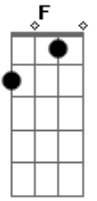

Hinos Avulsos CCB - Não Desista de Caminhar

tom:

D (forma dos acordes no tom de C)

Capostrate na 2ª casa

Intro: C G Am F C

Você está chorando,.....não encontra a solução

É grande o desespero,.....e a dor no coração

[Refrão]

Acordes

© ukulele-chords.com

© ukulele-chords.com

© ukulele-chords.com

© ukulele-chords.com

© ukulele-chords.com

Não desista de caminhar vale a pena você chorar

Vai aparecer na sua vida um caminho

E muitos vão saber que eu sou o teu amigo

Vai aparecer na sua vida um caminho

E muitos vão saber que eu sou o teu amigo

As portas se fecharam,.....e a angústia te tomou