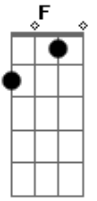

# Hinos Avulsos CCB - Não Desista de Caminhar

tom:

D (forma dos acordes no tom de C )

Capostrate na 2ª casa

Intro: C G Am F C

Você está chorando,.....não encontra a solução

É grande o desespero,.....e a dor no coração

## Acordes

© ukulele-chords.com

© ukulele-chords.com

© ukulele-chords.com

© ukulele-chords.com

© ukulele-chords.com

Não desista de caminhar vale a pena você chorar

Vai aparecer na sua vida um caminho