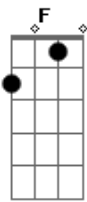

Para tirar de ti a vida eterna

[Refrão]

F

G

C

Am

Acordes

© ukulele-chords.com