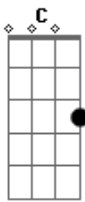

Para tirar de ti a vida eterna

[Refrão]

F

G

C

Am

Acordes

© ukulele-chords.com