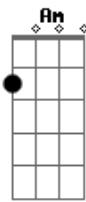

© ukulele-chords.com