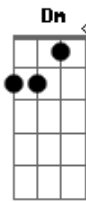

© ukulele-chords.com