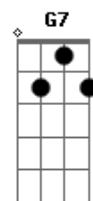

© ukulele-chords.com