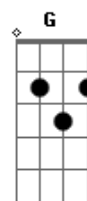

© ukulele-chords.com