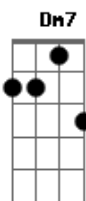

© ukulele-chords.com