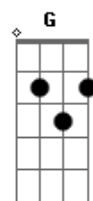

© ukulele-chords.com