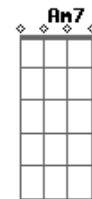

© ukulele-chords.com