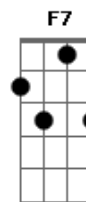

© ukulele-chords.com