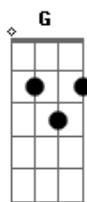

© ukulele-chords.com