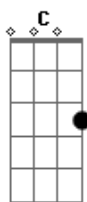

Hinos Avulsos CCB - Meu Companheiro Se Foi

Tom: C

(intro) C G Am Em F Em Dm G
C G Am Em F G C G7

Em um quarto trancado no escuro

Minhas lágrimas caíram no chão

Pedindo a Deus a minha consolação

E uma dor de um companheiro que se foi

e com certeza dorme nos braços do senhor

em uma missão ele levou deixando em mim muita angustia e dor
por quantos lugares eu passei quantas nações com ele eu pisei
quantas obras juntos contemplei por onde eu passei

meu companheiro se foi com o cordeiro meu senhor
na mansão do criador onde não há nem morte e dor
meu companheiro alcançou das mãos do Cri...ador

a coroa do senhor e hoje aqui eu estou
lutando com muita dor para alcançar do cri...ador
o que com muita prova e dor meu companheiro alcançou

Solo: Dm G C G Am F7 G C

e é por isso que eu vou lutar na esperança de encontrar
na cidade divinal aonde as luzes são de cristal
e as vestes divinais lá na pátria eternal

meu companheiro se foi com o cordeiro meu senhor
na mansão do criador onde não há nem morte e dor
meu companheiro alcançou das mãos do Cri...ador
a coroa do senhor e hoje aqui eu estou
lutando com muita dor para alcançar do cri...ador
o que com muita prova e dor meu companheiro alcançou

Acordes