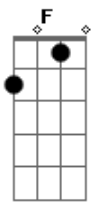

© ukulele-chords.com