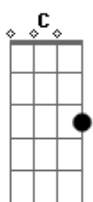

Hinos Avulsos CCB - Irmão Eu Sinto Tanto

tom:

Intro: C G Am F

C G
Irmão, eu sinto tanto tudo o que aconteceu
Am F
As dores no seu peito, só quem compreende é Deus
C G
Te vejo nessa terra, como um anjo do senhor
Am F
Um anjo machucado, disfarçado de amor
C G
Chegou nessa cidade, sem saber o que fazer
Am F
Ganhou a irmandade, com o seu jeito de ser

C G
Irmão (a), não vai embora, aqui é teu lugar
F G C E7
E juntos nós cantamos, te pedindo para ficar

E Am E Am E
Hoje é deserto, todo pranto que chorou
E Am E C C7
Ih o céu tão lindo, Uma Estrela se apagou
F G C Cadd9 Am
Tu está ferido, não consegue caminhar
C F G C G
Deus é teu amigo, dessa dor vai te sarar

(C G Am F)
(C G Am F)

Acordes

© ukulele-chords.com