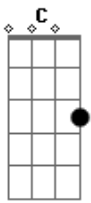

Hinos Avulsos CCB - Irmão Eu Sinto Tanto

tom:

Intro: C G Am F

C G
Irmão, eu sinto tanto tudo o que aconteceu
Am F
As dores no seu peito, só quem compreende é Deus
C G
Te vejo nessa terra, como um anjo do senhor
Am F
Um anjo machucado, disfarçado de amor
C G
Chegou nessa cidade, sem saber o que fazer
Am F
Ganhou a irmandade, com o seu jeito de ser

C G
Irmão (a), não vai embora, aqui é teu lugar
F G C E7
E juntos nós cantamos, te pedindo para ficar

E Am E Am E
Hoje é deserto, todo pranto que chorou
E Am E C C7
Ih o céu tão lindo, Uma Estrela se apagou
F G C Cadd9 Am
Tu está ferido, não consegue caminhar
C F G C G
Deus é teu amigo, dessa dor vai te sarar

(C G Am F)
(C G Am F)

Acordes

© ukulele-chords.com