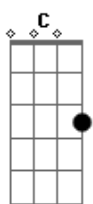

Hinos Avulsos CCB - Irmão Eu Sinto Tanto

tom:

Intro: C G Am F

C G
Irmão, eu sinto tanto tudo o que aconteceu
Am F
As dores no seu peito, só quem compreende é Deus
C G
Te vejo nessa terra, como um anjo do senhor
Am F
Um anjo machucado, disfarçado de amor
C G
Chegou nessa cidade, sem saber o que fazer
Am F
Ganhou a irmandade, com o seu jeito de ser

C G
Irmão (a), não vai embora, aqui é teu lugar
F G C E7
E juntos nós cantamos, te pedindo para ficar

E Am E Am E
Hoje é deserto, todo pranto que chorou
E Am E C C7
Ih o céu tão lindo, Uma Estrela se apagou
F G C Cadd9 Am
Tu está ferido, não consegue caminhar
C F G C G
Deus é teu amigo, dessa dor vai te sarar

(C G Am F)
(C G Am F)

Acordes

© ukulele-chords.com