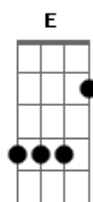

© ukulele-chords.com