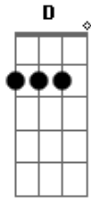

Hinos Avulsos CCB - Impossível

Tom: G

^G Não posso explicar o ^C que Ele é pra mim ^G

Palavras nunca falaram

^G Não posso imaginar o seu amor sem fim ^G

Não cabe no meu coração

^{Em} Impossível sobreviver sem ele ^G

^C Sou uma alma sem descanso, Ele é a rede ^D ^G

^C Jesus é rosa de Saron, sou beija-flor ^D ^{Em}

^C Eu sou um coração amando, Ele é o amor ^D ^G ^C ^D

Acordes

© ukulele-chords.com

© ukulele-chords.com

© ukulele-chords.com