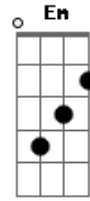

Hinos Avulsos CCB - Impossível

Tom: G

^G Não posso explicar o ^C que Ele é pra mim ^G

Palavras nunca falaram

^G Não posso imaginar o seu amor sem fim ^G

Não cabe no meu coração

^{Em} Impossível sobreviver sem ele ^G

^C É como a abelha sem o mel ^D

^{Em} É como a abelha sem o mel ^G

Impossível me imaginar sem ele

^C É como a noiva sem o véu ^G

^C É como a estrela sem o céu ^D

Refrão:

^G Jesus é fonte de água viva, eu sou a sede ^D ^{Em}

^C Sou uma alma sem descanso, Ele é a rede ^D ^G

^C Jesus é rosa de Saron, sou beija-flor ^D ^{Em}

^C Eu sou um coração amando, Ele é o amor ^D ^G ^C ^D

Acordes

© ukulele-chords.com

© ukulele-chords.com

© ukulele-chords.com