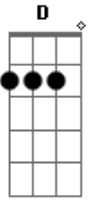

© ukulele-chords.com