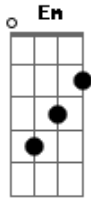

© ukulele-chords.com