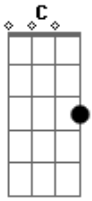

© ukulele-chords.com