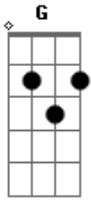

Hinos Avulsos CCB - Impossível

Tom: G

^G Não posso explicar o ^C que Ele é pra mim ^G

Palavras nunca falaram

^G Não posso imaginar o seu amor sem fim ^G

Não cabe no meu coração

^{Em} Impossível sobreviver sem ele ^G

^C É como a abelha sem o mel ^D

^{Em} É como a abelha sem o mel ^G

Impossível me imaginar sem ele

^C É como a noiva sem o véu ^G

^C É como a estrela sem o céu ^D

Refrão:

^G Jesus é fonte de água viva, eu sou a sede ^D ^{Em}

^C Sou uma alma sem descanso, Ele é a rede ^D ^G

^C Jesus é rosa de Saron, sou beija-flor ^D ^{Em}

^C Eu sou um coração amando, Ele é o amor ^D ^G ^C ^D

Acordes

© ukulele-chords.com

© ukulele-chords.com

© ukulele-chords.com