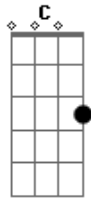

Hinos Avulsos CCB - Impossível

Tom: G

^G Não posso explicar o ^C que Ele é pra mim ^G

Palavras nunca falaram

^G Não posso imaginar o seu amor sem fim ^G

Não cabe no meu coração

^{Em} Impossível sobreviver sem ele ^G

^C É como a abelha sem o mel ^D

^{Em} É como a abelha sem o mel ^G

Impossível me imaginar sem ele

^C É como a noiva sem o véu ^G

^C É como a estrela sem o céu ^D

Refrão:

^G Jesus é fonte de água viva, eu sou a sede ^D ^{Em}

^C Sou uma alma sem descanso, Ele é a rede ^D ^G

^C Jesus é rosa de Saron, sou beija-flor ^D ^{Em}

^C Eu sou um coração amando, Ele é o amor ^D ^G ^C ^D

Acordes

© ukulele-chords.com

© ukulele-chords.com

© ukulele-chords.com