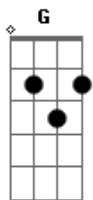

Hinos Avulsos CCB - Hino Avulso CCB - Você É Especial Pra Mim

tom: G

Em G

Só deus conhece filho o teu choro, a dor na alma o brilho no olhar

Tudo no mundo só te deu desgosto, já não consegue mais acreditar

O desespero só te enlouquece, a dor na alma só te faz chorar

Tudo no mundo só te entristece, Já não consegue mais acreditar

C D G D Em

Filho eu amo você e desta graça ninguém vai te tirar

C D G D Em

Jamais eu vou te perder do meu amor nada te separará

C Am D

Eu vou gritar para o inferno e o mundo inteiro ouvir

C Am D

Você é meu e o teu nome no livro da vida escrevi

D G Em

Interpretei os sonhos pra você reinar, no meio do deserto eu abri o mar

C Am

Na cova dos leões me transformei em anjo

D

Para te guardar

D G Em

C Am

O pão veio do céu para te alimentar, eu fui o teu alívio para caminhar

C Am

No fogo na fomalha só não te queimou

D

Porque eu estava lá

C D G

Porque eu estava lá

G D Em

E|-Porq| ue eu amo você!

C D G

E|-Porq| ue eu estava lá

G D Em

- Jamais eu vou te perder!

C D G

E|-Porq| ue eu estava lá

G D Em C Am

D

- Porque você me chamou: - na carruagem de fogo eu vim te buscar por amor

C D G D Em C

Am D

O inimigo pergunta o que me levou a batalhar por você: o coração me responde ardendo eu fiz por amor

C D G

Foi tudo por amor

G D Em

- Porque eu sonhei com você

C D G

- Foi tudo por amor

G D Em

- Do barro eu te formei

C D G

- Foi tudo por amor

G D Em C Am

D

- Quando teus olhos abriu: - eu decidi te amar pela vida eterna assim

C D G

Você é especial pra mim

Acordes

© ukulele-chords.com