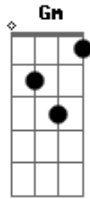

F C7 A
Breve o terás das mãos do redentor

F Dm Am Gm
Oh! fica em paz, pois tens a salvação

F C F
Ao teu redor está o guardião

F Gm C F

3. Conserva a paz, descansa bem tranquila

F Gm C F
O teu senhor de ti cuidando está

F Dm Am Gm
Amparo tens se o teu pé vacila

F C7 A
Das mãos de Deus ninguém te tirará

F Dm Am Gm
Oh! fica em paz, e os receios teus

F C F
Dissipará o que formou os céus

Acordes

© ukulele-chords.com

© ukulele-chords.com