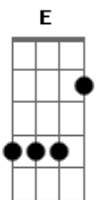

Hinos Avulsos CCB - Hino 114 (Clama ao Mestre, Cristo Jesus)

Tom: B

B
Quando te sentires abatido,
Gb **B**
Cristo te estende a sua mão;
B **Gb** **E** **B**
Ele é o santo e verdadeiro Amigo,
Gb **B**
Ele é a tua Porção.

Coro:
Gb **B**
Clama ao Mestre, Cristo Jesus;
E **B** **Gb**
D'Ele o poder sentirás;
B **Gb** **E** **B**
Ele disse: "Eis que estou convosco";
Gb **B**

Cristo é Quem te conduz.

B
Quando estiveres perturbado,
Gb **B**
Busca de Cristo paz e vigor;
B **Gb** **E** **B**
Não te deixará desanimado
Gb **B**
O teu fiel Salvador.

B
Vindo sobre ti ardente prova,
E **B** **Gb**
Bate à porta do Criador
B **Gb** **E** **B**
Que, por Cristo, as forças te renova
Gb **B**
E te fará vencedor.

Acordes

© ukulele-chords.com

© ukulele-chords.com