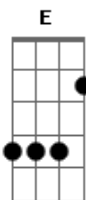

Hinos Avulsos CCB - Hino 114 (Clama ao Mestre, Cristo Jesus)

Tom: B

B
Quando te sentires abatido,
Gb **B**
Cristo te estende a sua mão;
B **Gb** **E** **B**
Ele é o santo e verdadeiro Amigo,
Gb **B**
Ele é a tua Porção.

Coro:

Gb **B**
Clama ao Mestre, Cristo Jesus;
E **B** **Gb**
D'Ele o poder sentirás;
B **Gb** **E** **B**
Ele disse: "Eis que estou convosco";
Gb **B**

Cristo é Quem te conduz.

B
Quando estiveres perturbado,
Gb **B**
Busca de Cristo paz e vigor;
B **Gb** **E** **B**
Não te deixará desanimado
Gb **B**
O teu fiel Salvador.

B
Vindo sobre ti ardente prova,
E **B** **Gb**
Bate à porta do Criador
B **Gb** **E** **B**
Que, por Cristo, as forças te renova
Gb **B**
E te fará vencedor.

Acordes

© ukulele-chords.com

© ukulele-chords.com