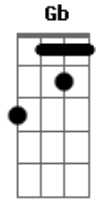

© ukulele-chords.com