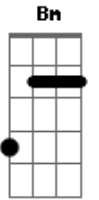

© ukulele-chords.com