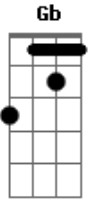

© ukulele-chords.com