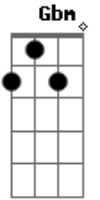

© ukulele-chords.com