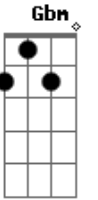

© ukulele-chords.com