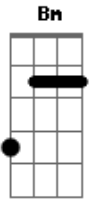

A Dbm Bm E
 Preso em laços de iniquidade
 A Dbm Bm E
 Sempre servi a toda a maldade
 Db7 Gbm B E
 Mas veio Cristo e me libertou
 Gbm B E E7
 Dele agora sou

Refrão:

A Dbm Bm
 Só a Jesus pertenço
 E7 A
 Ele pertence a mim
 Dbm Gb D Dm
 Por tempo que não findara
 A E7 A

A Dbm Bm E
 Tem minha alma grande alegria
 A Dbm Bm E
 Pois em tristeza sempre vivia
 Db7 Gbm B E
 Gloria ao cordeiro que me salvou
 Gbm B E E7
 Dele agora sou

Acordes

© ukulele-chords.com

© ukulele-chords.com