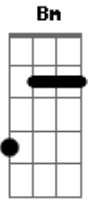

A Dbm Bm E
 Preso em laços de iniquidade
 A Dbm Bm E
 Sempre servi a toda a maldade
 Db7 Gbm B E
 Mas veio Cristo e me libertou
 Gbm B E E7
 Dele agora sou

Refrão:

A Dbm Bm
 Só a Jesus pertenço
 E7 A
 Ele pertence a mim
 Dbm Gb D Dm
 Por tempo que não findara
 A E7 A

A Dbm Bm E
 Tem minha alma grande alegria
 A Dbm Bm E
 Pois em tristeza sempre vivia
 Db7 Gbm B E
 Gloria ao cordeiro que me salvou
 Gbm B E E7
 Dele agora sou

Acordes

© ukulele-chords.com

© ukulele-chords.com