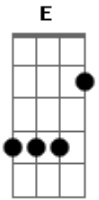

© ukulele-chords.com