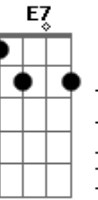

© ukulele-chords.com