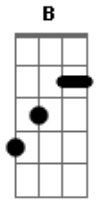

© ukulele-chords.com