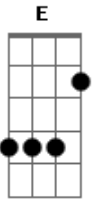

© ukulele-chords.com