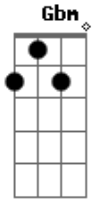

© ukulele-chords.com