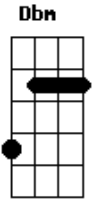

# Hinos Avulsos CCB - Hino 101 - Só A Jesus Pertenço

Tom: A

Tempo eternal sem fim

A Dbm Bm E  
 Cristo Jesus o santo cordeiro  
 A Dbm Bm E  
 Deu sua vida sobre o madeiro  
 Db7 Gbm B E  
 Com o seu sangue me resgatou  
 Gbm B E E7  
 Dele agora sou

A Dbm Bm E  
 Preso em laços de iniquidade  
 A Dbm Bm E  
 Sempre servi a toda a maldade  
 Db7 Gbm B E  
 Mas veio Cristo e me libertou  
 Gbm B E E7  
 Dele agora sou

Refrão:

A Dbm Bm  
 Só a Jesus pertenço  
 E7 A  
 Ele pertence a mim  
 Dbm Gb D Dm  
 Por tempo que não findara  
 A E7 A

A Dbm Bm E  
 Tem minha alma grande alegria  
 A Dbm Bm E  
 Pois em tristeza sempre vivia  
 Db7 Gbm B E  
 Gloria ao cordeiro que me salvou  
 Gbm B E E7  
 Dele agora sou