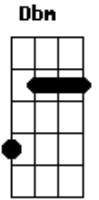

Hinos Avulsos CCB - Hino 101 - Só A Jesus Pertenço

Tom: A

Tempo eternal sem fim

A Dbm Bm E
 Cristo Jesus o santo cordeiro
 A Dbm Bm E
 Deu sua vida sobre o madeiro
 Db7 Gbm B E
 Com o seu sangue me resgatou
 Gbm B E E7
 Dele agora sou

A Dbm Bm E
 Preso em laços de iniquidade
 A Dbm Bm E
 Sempre servi a toda a maldade
 Db7 Gbm B E
 Mas veio Cristo e me libertou
 Gbm B E E7
 Dele agora sou

Refrão:

A Dbm Bm
 Só a Jesus pertenço
 E7 A
 Ele pertence a mim
 Dbm Gb D Dm
 Por tempo que não findara
 A E7 A

A Dbm Bm E
 Tem minha alma grande alegria
 A Dbm Bm E
 Pois em tristeza sempre vivia
 Db7 Gbm B E
 Gloria ao cordeiro que me salvou
 Gbm B E E7
 Dele agora sou

Acordes

© ukulele-chords.com

© ukulele-chords.com