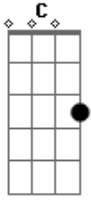

Hinos Avulsos CCB - Guerreiro da Fé

Tom: C

C
Ao imaginar como tu és, G minha alma se alegra C senhor, F
C Pois sinto em mim o seu amor, G que me ausenta da dor, F G C
C Todo o meu ser é templo Seu, G então me purifica C oh Deus F
C Eu quero ter algum valor, G diante de ti F Senhor. C

Refrão:

C G F C

Ser um guerreiro da fé, é seguir os teu passos Senhor, C
C E ser como tu ES, G é ter a doutrina calçada bem certa nos F pés. C

C Tentando ser como tu ES, G minha alma se afoga C Senhor, F
C No Grande mar da vida, G que só tem tristeza e dor, F C
C A imensidão do seu falar, G me alenta com provas de amor, F
C Mostrando a mim o meu valor, G diante de Ti oh F Senhor. C

(Refrão)

Acordes

ukulele-chords.com