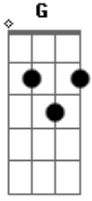

ukulele-chords.com