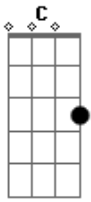

Hinos Avulsos CCB - Guerreiro da Fé

Tom: C

C
Ao imaginar como tu és, G minha alma se alegra C senhor, F
C Pois sinto em mim o seu amor, G que me ausenta da dor, F G C
C Todo o meu ser é templo Seu, G então me purifica C oh Deus F
C Eu quero ter algum valor, G diante de ti F Senhor. C

Refrão:

C G F C

Ser um guerreiro da fé, é seguir os teu passos Senhor, C
C E ser como tu ES, G é ter a doutrina calçada bem certa nos F pés. C

C Tentando ser como tu ES, G minha alma se afoga C Senhor, F
C No Grande mar da vida, G que só tem tristeza e dor, F C
C A imensidão do seu falar, G me alenta com provas de amor, F
C Mostrando a mim o meu valor, G diante de Ti oh F Senhor. C

(Refrão)

Acordes

© ukulele-chords.com