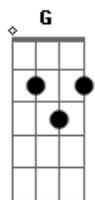

Hinos Avulsos CCB - Grande É o Choro

Tom: G

G D
 Grande é o choro posso ate sentir,
 C D
 Meu coração disparado dentro mim,
 G D
 A onde tu estás quero te encontrar,
 C G D
 Meu Glorioso Senhor venha me visitar,

Refrão:

Em D C D
 O inferno disse senhor, que tu me esqueceu,
 Em D C D
 O inferno que destruir aquilo que tu prometeu
 C D

O Céu a paz e o Amor

G D
 Sei que meu Deus não me deixara
 C G
 Posso em fraqueza estar, ele me ama,
 G D
 Sei que meu Deus vai me visitar
 C G
 Quando eu clamar, pois ele me ama,

G D
 Agora feche os olhos, posso te sentir,
 C G D
 Meu coração disparando dentro de mim,
 G D
 O Deus te encontrei, quanto eu te clamei,
 C G D
 Meu glorioso Senhor veio me visitar.

Acordes

© ukulele-chords.com