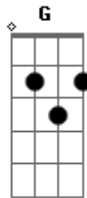

© ukulele-chords.com