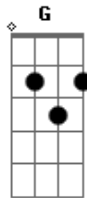

Hinos Avulsos CCB - Folha Seca

tom:

C

C

Eu comparo a vida do homem sem Deus

Como a folha seca caída no chão

Que vai para onde o vento levar

Tudo é tristeza, tudo é solidão

Seu viver é triste, tão cheio de dor

Seus dias turbados, sem consolação

Assim é a vida do homem sem Deus

É uma folha seca caída no chão

(C Bm Am G)

É uma folha seca caída no chão

Que vai para onde o vento levar

Meu viver tristonho, triste solidão

Hoje sou um crente, já não vivo ao léu

Tenho o caminho que vai para Sião

Assim vou cantando, almejando o céu

Já não sou a folha caída no chão

(C Bm Am G)

É uma folha seca caída no chão

Que vai para onde o vento levar

Assim é a vida do homem sem Deus

Pobre miserável só pensa em pecar

Assim é a vida do homem sem Deus

Pobre miserável só pensa em pecar

Acordes

© ukulele-chords.com

© ukulele-chords.com