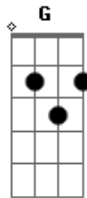

Hinos Avulsos CCB - Folha Seca

tom:

C

C

Eu comparo a vida do homem sem Deus

Como a folha seca caída no chão

Que vai para onde o vento levar

Tudo é tristeza, tudo é solidão

Seu viver é triste, tão cheio de dor

Seus dias turbados, sem consolação

Assim é a vida do homem sem Deus

É uma folha seca caída no chão

(C Bm Am G)

G

C

É uma folha seca caída no chão

Assim vou cantando, almejando o céu

Já não sou a folha caída no chão

(C Bm Am G)

G

C

É uma folha seca caída no chão

Que vai para onde o vento levar

Assim é a vida do homem sem Deus

Pobre miserável só pensa em pecar

Assim é a vida do homem sem Deus

Pobre miserável só pensa em pecar

Acordes

© ukulele-chords.com

© ukulele-chords.com

© ukulele-chords.com

© ukulele-chords.com