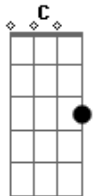

© ukulele-chords.com