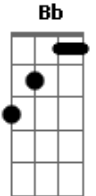

© ukulele-chords.com