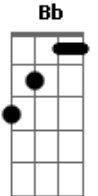

© ukulele-chords.com