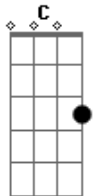

© ukulele-chords.com