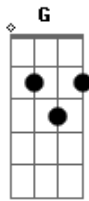

© ukulele-chords.com

© ukulele-chords.com