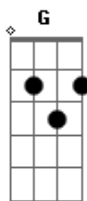

Hinos Avulsos CCB - Eu Te Louvarei

Tom: G

Intro: G Em Am D

G Em Am D
Jesus não me deixe sozinho, me ajuda nesse caminho.

C D G
Sem você não sou nada, nunca me deixe sozinho...

Em Bm
Meus inimigos estão querendo me derrubar

C D G
Mas sei que tu és forte, e vai me ajudar.

Refrão:

Em Am D G

Eu te louvarei aonde for, Por que tu és meu salvador

Em Am C D G
Aquele que sempre me guiou, A ti dedico esse louvor!

G Em Am D
Nas horas da Angustia e da Dor, Senhor teu nome clamei

C D C D G
Me ajude meu Deus, Pois não sou nada sem ti meu rei

Em Am D G
Revista-me do Escudo da fé, da Couraça da Justiça..

Em Am D G

(Em Am D G)
Coloque-me o capacete da salvação, Pois teu amor, esta em meu coração...

Acordes