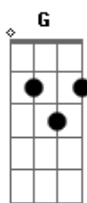

Hinos Avulsos CCB - Eu Te Louvarei

Tom: G
Intro: G Em Am D

G Em Am D
Jesus não me deixe sozinho, me ajuda nesse caminho.
C D G
Sem você não sou nada, nunca me deixe sozinho...
Em Bm
Meus inimigos estão querendo me derrubar
C D G
Mas sei que tu és forte, e vai me ajudar.

Refrão:
Em Am D G

Eu te louvarei aonde for, Por que tu és meu salvador
Em Am C D G
Aquele que sempre me guiou, A ti dedico esse louvor!

G Em Am D
Nas horas da Angustia e da Dor, Senhor teu nome clamei
C D C D G
Me ajude meu Deus, Pois não sou nada sem ti meu rei
Em Am D G
Revista-me do Escudo da fé, da Couraça da Justiça..
Em Am D G

(Em Am D G)
Coloque-me o capacete da salvação, Pois teu amor, esta em meu coração...

Acordes