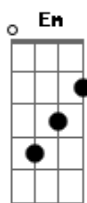

© ukulele-chords.com